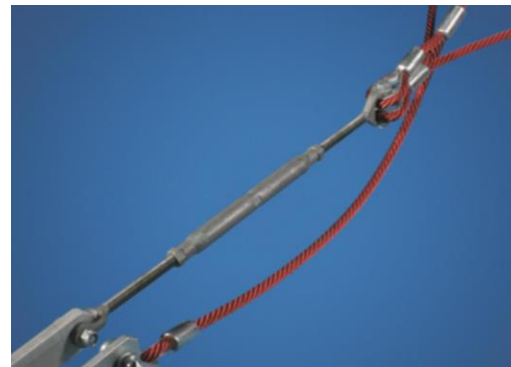

Макро космическая сеть с горкой

COR10290

Веревки Corocord диаметром 19 мм и более - это особый тип «Геркулес» с оцинкованными шестистручными стальными проволоками. Каждая нить плотно обмотана нитью PES, которая расплавляется на каждую индивидуальную прядь. Веревки обладают высокой стойкостью к износу и устойчивостью к вандализму. При необходимости могут быть заменены на месте.

Зажимы Corocord 'S' используются в качестве универсальных соединений в изделиях Corocord. 8-миллиметровые стержни из нержавеющей стали с закругленными краями прижимаются к канатам с помощью специального гидравлического пресса, что делает их идеальным соединителем: безопасным, долговечным и защищенным от вандализма, и в то же время допускающим обычное движение игровых канатных конструкций.

Мембраны Corocord состоят из износостойкого прорезиненного материала конвейерного качества с отличной стойкостью к ультрафиолетовому излучению. Протестировано и соответствует требованиям REACH для ЛАГ. Закладка представляет собой четырехслойную броню из тканого полиэстера. В результате армирования и двух поверхностных слоев общая толщина составляет 7,5 мм.

В центре сетки находится мачта, изготовленная из высококачественной бесшовной стали. Структура мачты как колеблющейся опоры является статически выгодной, уравновешивая колебания в сети. Стандартно мачты оцинкованы горячим способом с возможностью дополнительного нанесения порошкового покрытия.