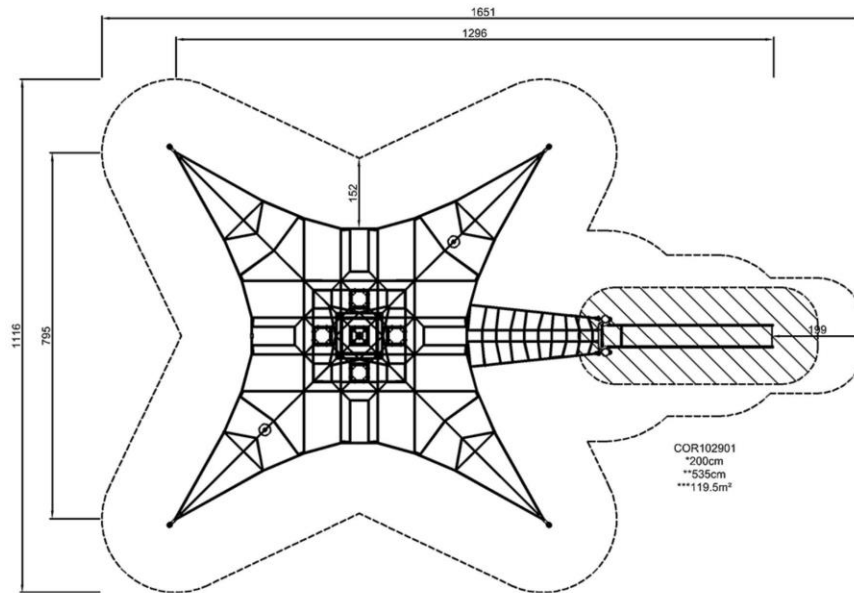

Номер товара COR102901-1101

Информация по установке

| | |
|--------------------------------|----------------------|
| Макс. высота падения | 200 см |
| Область безопасной поверхности | 119,5 м ² |
| Кол-во установщиков | 2 |
| Общее время установки | 20.0 |
| Объем раскопок | 9,93 м ³ |
| Объем бетона | 6,32 м ³ |
| Глубина фундамента | 110 см |
| Вес груза | 948 kg |
| Варианты крепления | В грунт ✓ |

Данные могут быть изменены без предварительного уведомления.

Макро космическая сеть с горкой

COR10290

Макс. высота падения | Общая высота | Область безопасной поверхности

Макс. высота падения | Общая высота