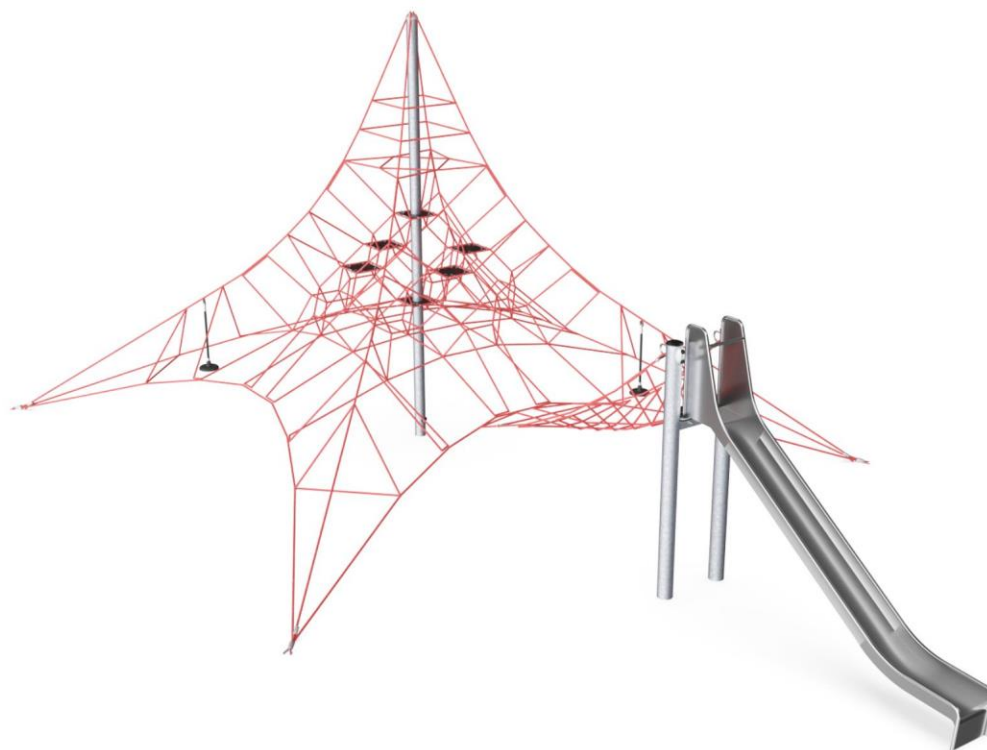

Макро космическая сеть с горкой

COR10290

KOMPAN
Let's play

Макро космическая сеть с расширениями побуждает детей лазить снова и снова. Ощущение успеха при восхождении на вершину феноменально. Когда дети играют в космической сети, задействуются все основные группы мышц. Поднимаясь или покачиваясь на надувных сиденьях с маятником, дети отлично развивают

Макро космическая сеть с горкой

COR10290

Веревки Corocord диаметром 19 мм и более - это особый тип «Геркулес» с оцинкованными шестистручными стальными проволоками. Каждая нить плотно обмотана нитью PES, которая расплавляется на каждую индивидуальную прядь. Веревки обладают высокой стойкостью к износу и устойчивостью к вандализму. При необходимости могут быть заменены на месте.

Зажимы Corocord 'S' используются в качестве универсальных соединений в изделиях Corocord. 8-миллиметровые стержни из нержавеющей стали с закругленными краями прижимаются к канатам с помощью специального гидравлического пресса, что делает их идеальным соединителем: безопасным, долговечным и защищенным от вандализма, и в то же время допускающим обычное движение игровых канатных конструкций.

В центре сетки находится мачта, изготовленная из высококачественной бесшовной стали. Структура мачты как колеблющейся опоры является статически выгодной, уравновешивая колебания в сети. Стандартно мачты оцинкованы горячим способом с возможностью дополнительного нанесения порошкового покрытия.