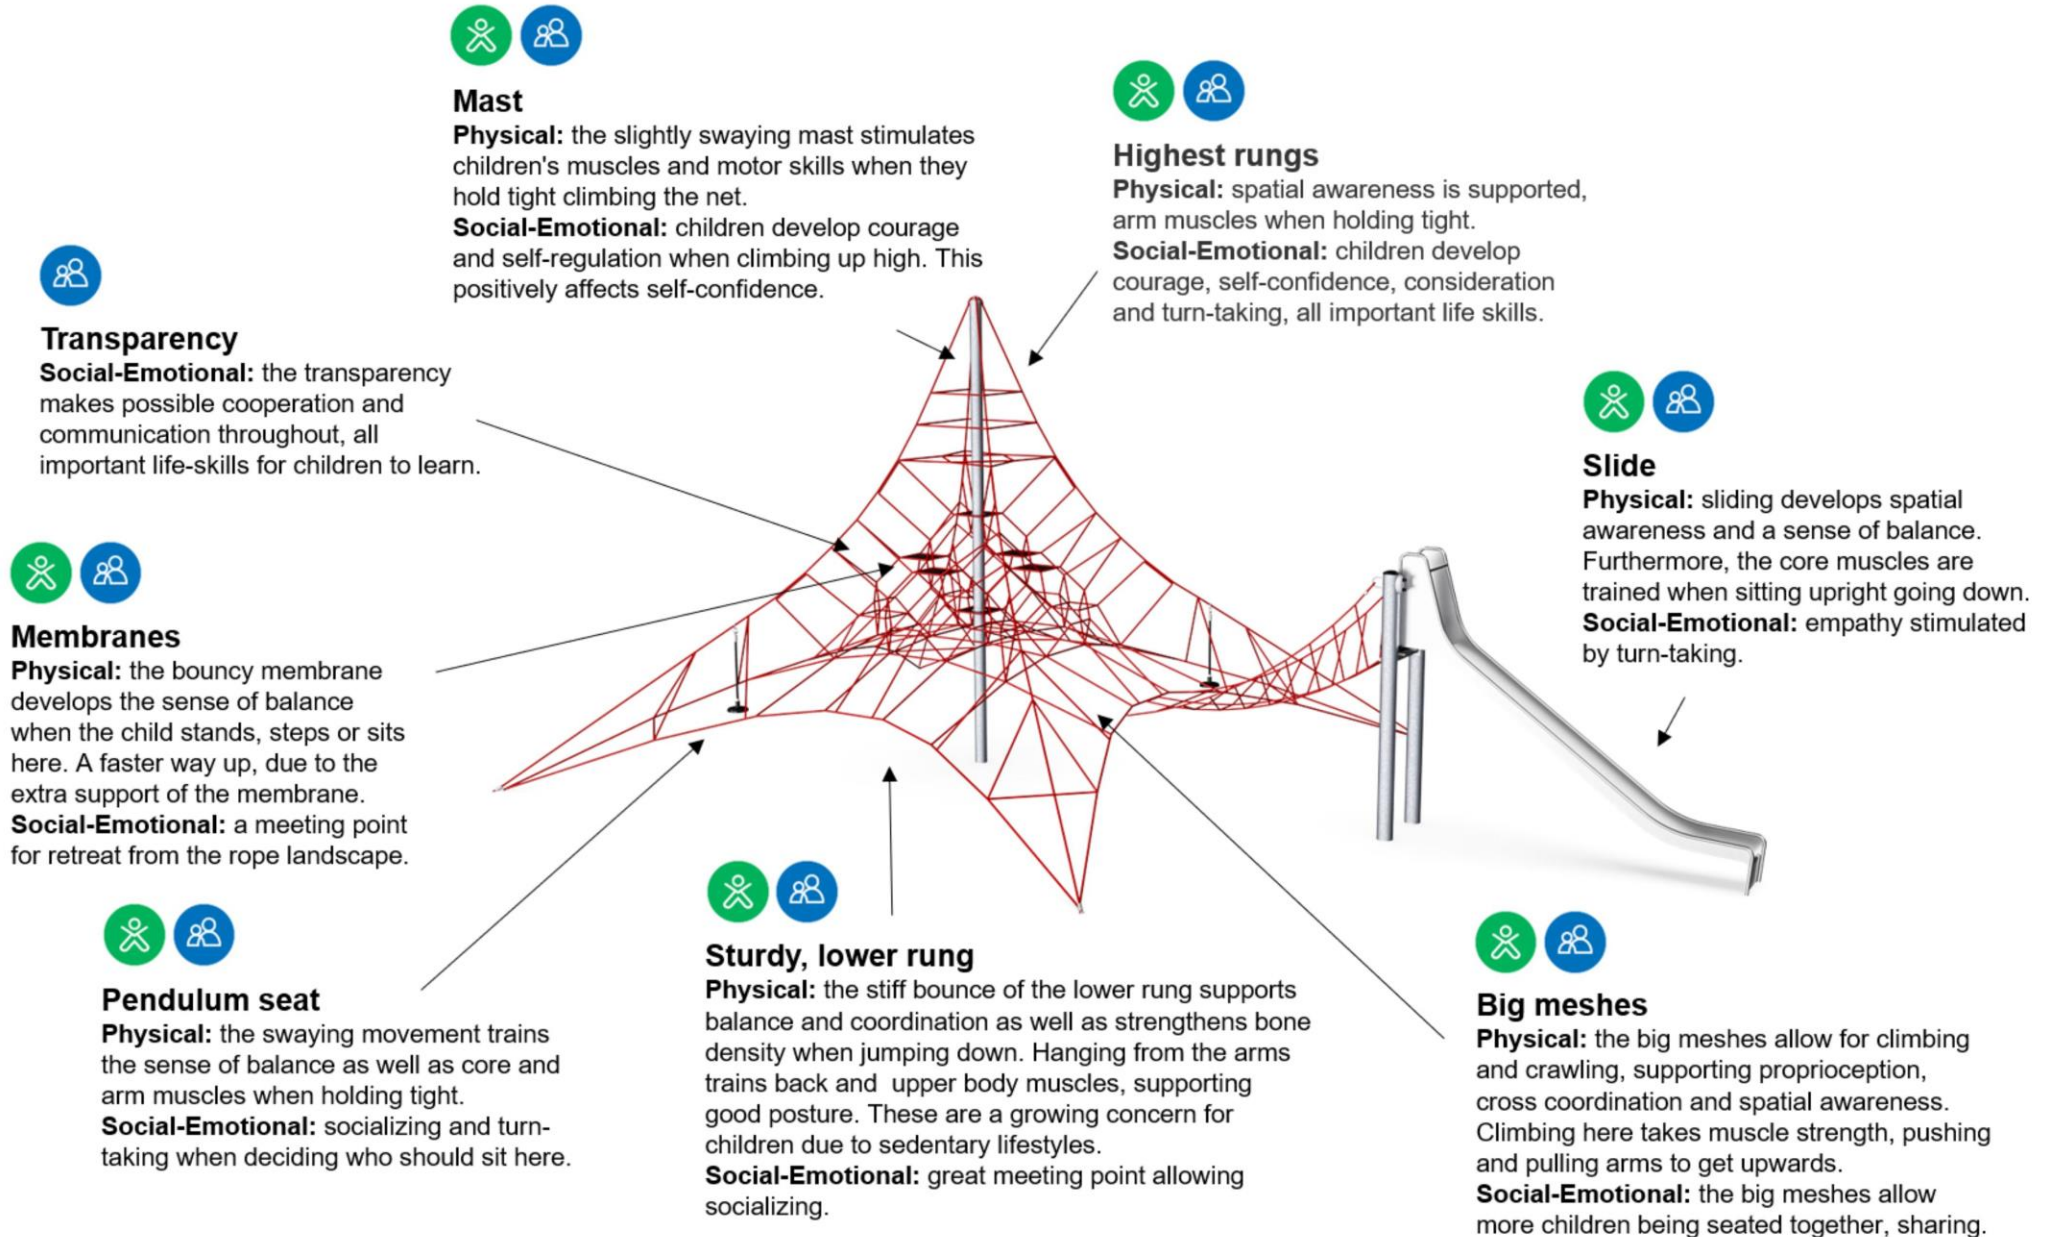

Данные могут быть изменены без предварительного уведомления.

Макро космическая сеть с горкой

COR10290

Макс. высота падения | Общая высота | Область безопасной поверхности

Макс. высота падения | Общая высота

COR102901
1:300

Внимание! Фундаментные анкерные блоки превышают площадь зоны безопасности. См. Инструкции по установке.

[Нажмите для ВИДА СВЕРХУ \(1:100\)](#)

[Нажмите для ВИДА СБОКУ \(1:100\)](#)

Макро космическая сеть с горкой

COR10290

Макро космическая сеть с горкой

COR10290

ФИЗИЧЕСКИ

Радость движения:
моторика, мышцы, кардио и
плотность костей.

СОЦИАЛЬНО-ЭМОЦИОНАЛЬНО

Радость быть вместе:
командная работа, терпимость
и чувство принадлежности.

ПРЫЖОК

Прыжок вверх или вниз по твердой поверхности.

СПУСК

Быстрое движение вниз, например, с горки.

ЛАЗАНИЕ

Движение вверх путем скрещивания рук и ног
по вертикальной или наклонной поверхности
или сетке.

ПРИТЯГИВАНИЕ