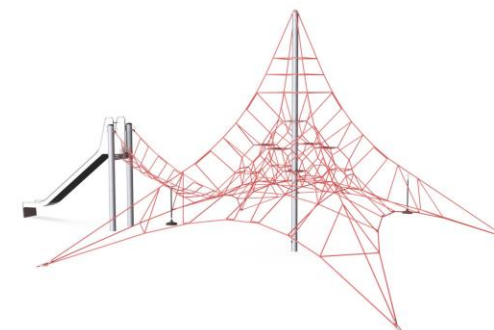

Макро космическая сеть с горкой

COR10290

KOMPAN
Let's play

Макро космическая сеть с расширениями побуждает детей лазить снова и снова. Ощущение успеха при восхождении на вершину феноменально. Когда дети играют в космической сети, задействуются все основные группы мышц. Поднимаясь или покачиваясь на надувных сиденьях с маятником, дети отлично развивают

Макро космическая сеть с горкой

COR10290

Веревки Corocord диаметром 19 мм и более - это особый тип «Геркулес» с оцинкованными шестистручными стальными проволоками. Каждая нить плотно обмотана нитью PES, которая расплавляется на каждую индивидуальную прядь. Веревки обладают высокой стойкостью к износу и устойчивостью к вандализму. При необходимости могут быть заменены на месте.

Зажимы Corocord 'S' используются в качестве универсальных соединений в изделиях Corocord. 8-миллиметровые стержни из нержавеющей стали с закругленными краями прижимаются к канатам с помощью специального гидравлического пресса, что делает их идеальным соединителем: безопасным, долговечным и защищенным от вандализма, и в то же время допускающим обычное движение игровых канатных конструкций.

В центре сетки находится мачта, изготовленная из высококачественной бесшовной стали. Структура мачты как колеблющейся опоры является статически выгодной, уравновешивая колебания в сети. Стандартно мачты оцинкованы горячим способом с возможностью дополнительного нанесения порошкового покрытия.