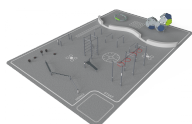

FSP50500

KOMPAN[®]
Let's play

Сегодня более чем когда-либо мы и подрастающие поколения нуждаемся в стимуляции для того, чтобы начать заниматься спортом и вести здоровый образ жизни. Школьный двор вдохновляет детей всех возрастов, побуждая их к активным занятиям с использованием скорости, ловкости и выносливости, при этом не отходя от игровой структуры. Школьный двор – это веселье и каждый раз новые испытания. Именно поэтому это одна из главных программ КОМПАНА. Мы не только развиваем интерес детей к фитнесу и тренировке силы мышц, но также создаём завтрашних взрослых.

Группа	Уличный Фитнес
Категория	Полосы Препятствий
Оптимальный возраст потребителя	6+
Высота (см)	300
Область безопасности	203 m2

ASTM