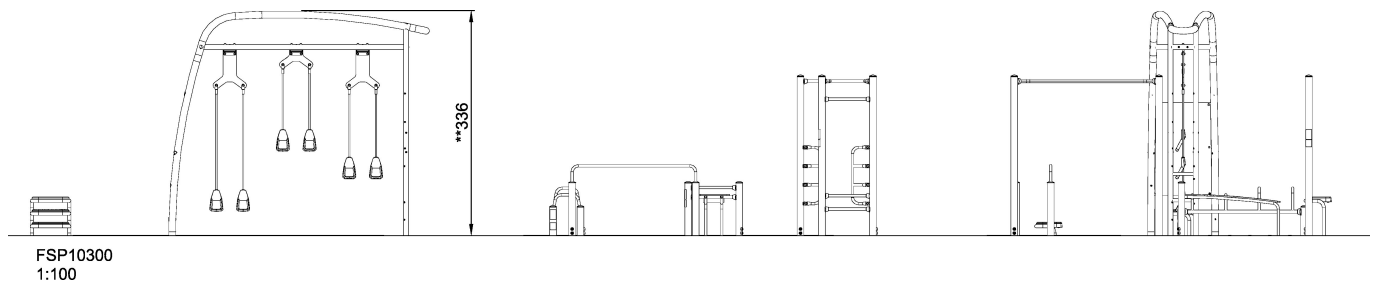

Группа Уличный Фитнес

Категория Системы для тренировок

Оптимальный возраст потребителя 13+

Высота (см) 334

Область безопасности 105 m²

INCLUSIVE

* = Наивысшая игровая поверхность .
** = Общая высота продукта.

Вес самой тяжелой детали	kg.	Установка (рабочая сила)	Ответственное лицо
Требования	NaN м3	Установка (время)	Час__
Ряд основополагающих	NaN	Выемка грунта	NaN м3