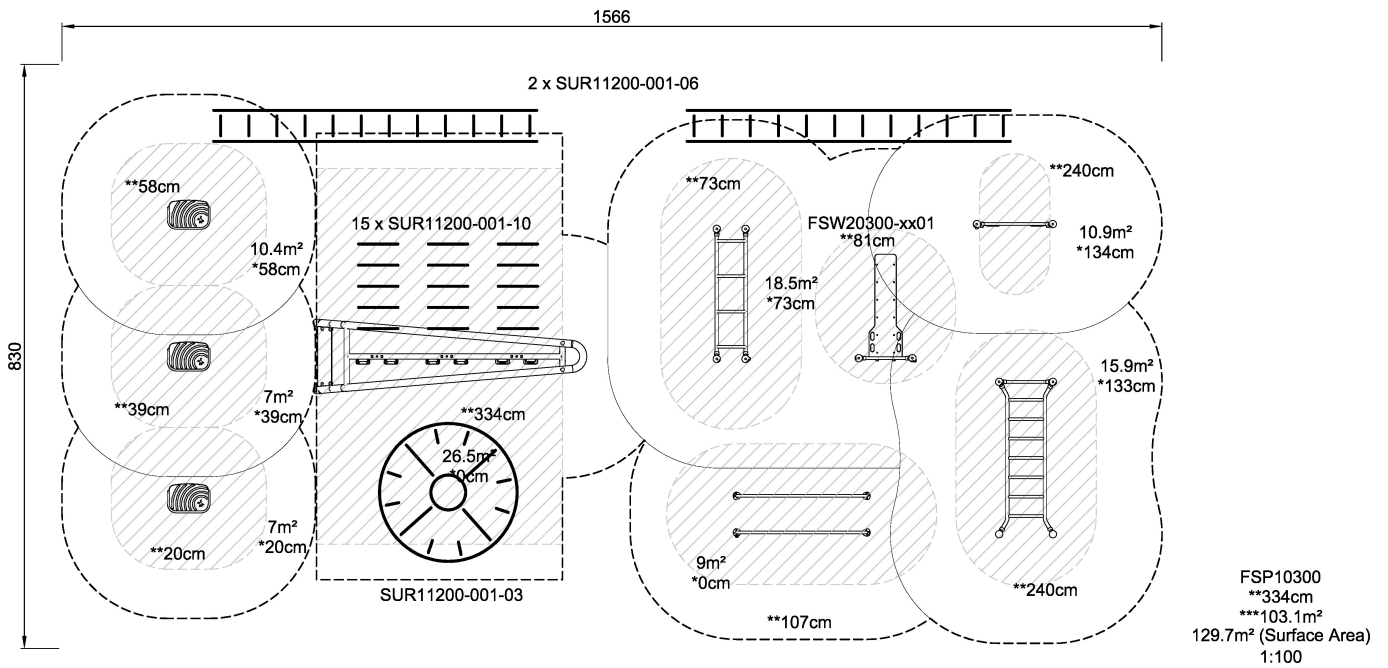

Группа Уличный Фитнес

Категория Системы для тренировок

Оптимальный возраст потребителя 13+

Высота (см) 334

Область безопасности 105 m²

INCLUSIVE

* = Наивысшая игровая поверхность .
** = Общая высота продукта.

Вес самой тяжелой детали	kg.	Установка (рабочая сила)	Ответственное лицо
Требования	NaN м3	Установка (время)	Час__
Ряд основополагающих	NaN	Выемка грунта	NaN м3