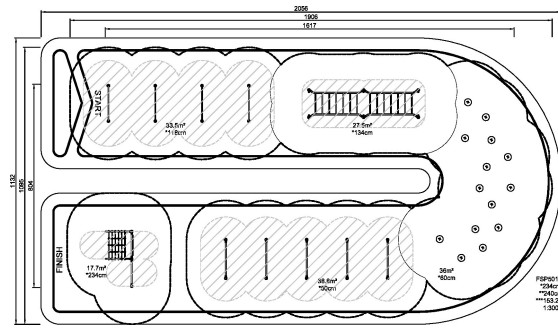

Самое компактное из решений в области готовых полос с препятствиями, сочетающее всё необходимое оборудование для создания весёлого, интересного и бросающего вызов трека. Распределение оборудования в U-образную форму создаёт пространство для соревнований со стартом и финишем параллельно друг другу и место для социального взаимодействия участников и не только. Площадь U-образного трека 135 м2.

Группа	Уличный Фитнес
Категория	Полосы Препятствий
Оптимальный возраст потребителя	13+
Макс. высота падения (см)	234
Высота (см)	240
Область безопасности	153.2 m2

ASTM

FSP50100
1:300

* = Наивысшая игровая поверхность .
** = Общая высота продукта.

Вес самой тяжелой детали	kg.	Установка (рабочая сила)	1 Ответственное лицо
Требования	NaN м3	Установка (время)	20 Час__
Ряд основополагающих	NaN	Выемка грунта	NaN м3