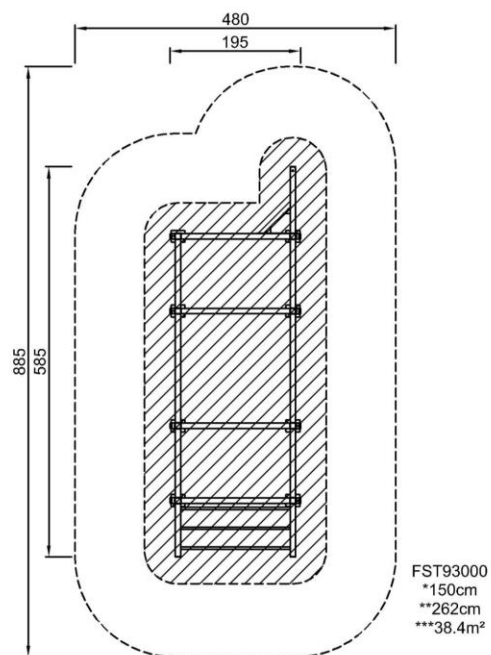

Комплекс «Базовый лагерь»

FST930

KOMPAN
Let's play

Макс. высота падения | Общая высота | Область безопасной поверхности

Макс. высота падения | Общая высота

[Нажмите для ВИДА СВЕРХУ (1:100)](#)

[Нажмите для ВИДА СБОКУ (1:100)](#)