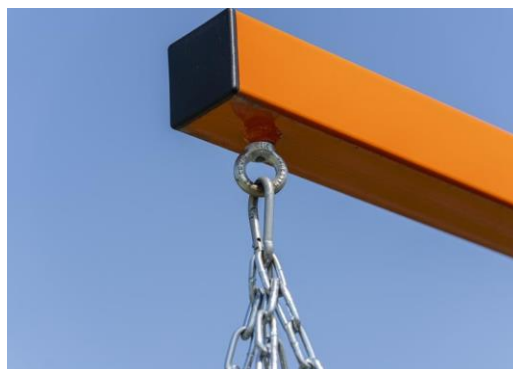

разных элементов, необходимых для вашей тренировки (подвесы, канаты, эластичные ленты и многое другое).

Комплекс «Базовый лагерь»

FST930

Брусья для подтягивания имеют длину 180 см и диаметр 32 мм. Штанга оцинкована горячим способом, а поверхность покрыта порошковой краской, что обеспечивает бесперебойную работу и позволяет пользователям выполнять динамические упражнения без травм.

Размер стойки комплекса "Базовый лагерь" составляет 80x80x3 мм. Стойка оцинкована методом горячего погружения. Из-за таких негабаритных столбов конструкция практически не ломается и является очень жесткой.

fsdgsdg

Номер товара FST93000-0801

Информация по установке

Макс. высота падения	150 см	
Область безопасной поверхности	38,4 м ²	
Кол-во установщиков	2	
Общее время установки	9.6	
Объем раскопок	1,60 м ³	
Объем бетона	0,78 м ³	
Глубина фундамента	80 см	
Вес груза	622 kg	
Варианты крепления	В грунт	✓
	На поверхность	✓
Стальные детали с	10 лет	
Оцинкованная сталь	Пожизненная	

One of the cool opportunities the FST930 offers is the opportunity to add a boxing bag to the structure. All the hardware is in place to click on your boxing bag and start working out! The bolts and connectors are made from stainless steel and extremely durable.