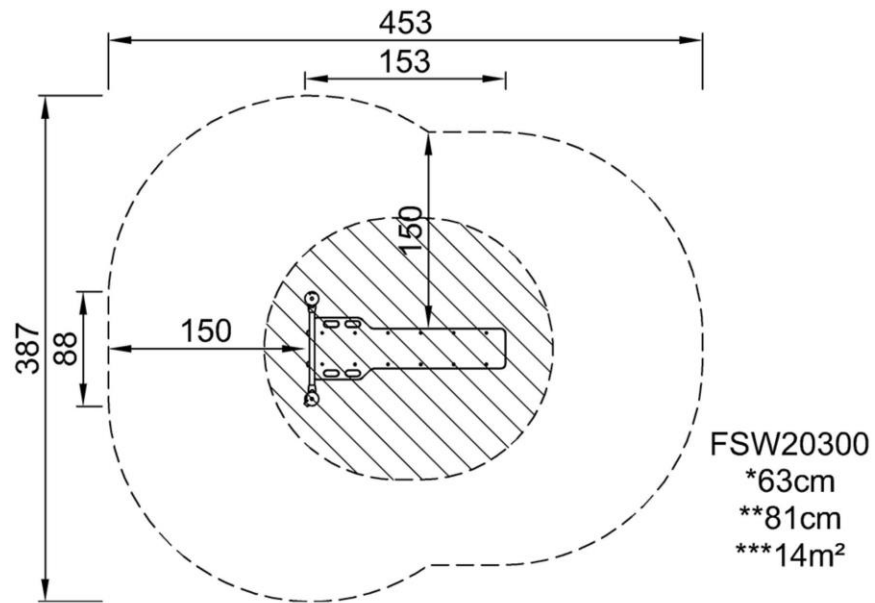

Номер товара FSW20300-0901

Информация по установке

Макс. высота падения	63 cm				
Область безопасной поверхности	14,0 m ²				
Кол-во установщиков	2				
Общее время установки	2.9				
Объем раскопок	0,11 m ³				
Объем бетона	0,00 m ³				
Глубина фундамента	90 cm				
Вес груза	54 kg				
Варианты крепления	<table border="0"> <tr> <td>В грунт</td> <td>✓</td> </tr> <tr> <td>На поверхность</td> <td>✓</td> </tr> </table>	В грунт	✓	На поверхность	✓
В грунт	✓				
На поверхность	✓				
EcoCore HDPE	Пожизненная				
Столб	10 лет				
Соединители	10 лет				
Оцинкованная сталь	Пожизненная				
Гарантированные запасные части	10 лет				

Тренажер для пресса

FSW203

Макс. высота падения | Общая высота | Область безопасной поверхности

Макс. высота падения | Общая высота

FSW20300
1:100

[Нажмите для ВИДА СВЕРХУ \(1:100\)](#)

[Нажмите для ВИДА СБОКУ \(1:100\)](#)