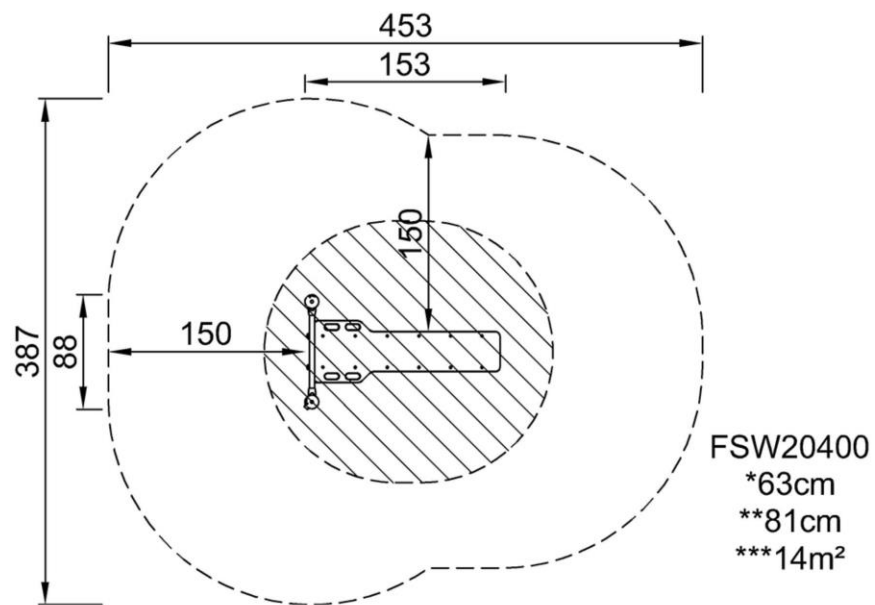

Наклонный тренажёр для пресса

FSW204

KOMPAN
Let's play

Макс. высота падения | Общая высота | Область безопасной поверхности

Макс. высота падения | Общая высота

FSW20400
1:100

[Нажмите для ВИДА СВЕРХУ (1:100)](#)

[Нажмите для ВИДА СБОКУ (1:100)](#)