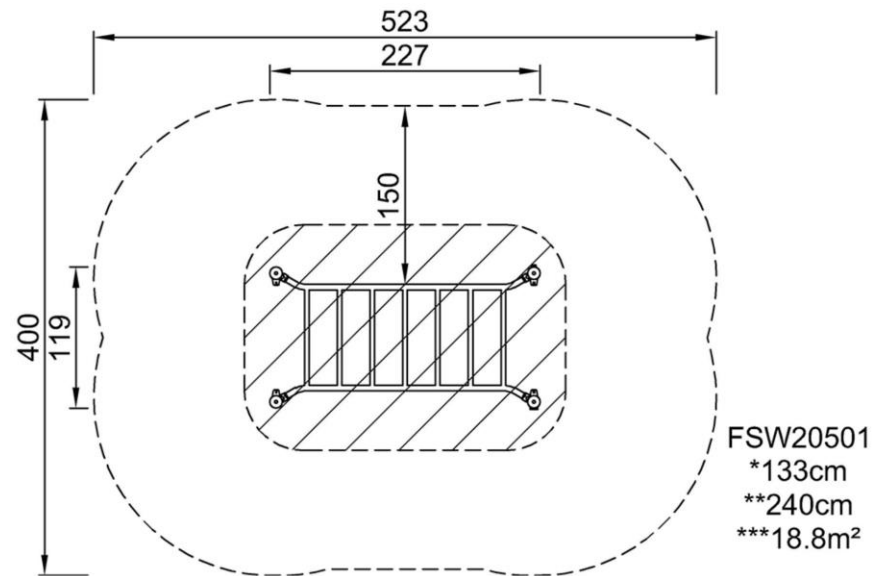

Рукоход Pro

FSW205

Макс. высота падения | Общая высота | Область безопасной поверхности

Макс. высота падения | Общая высота

FSW20501
1:100

[Нажмите для ВИДА СВЕРХУ (1:100)](#)

[Нажмите для ВИДА СБОКУ (1:100)](#)