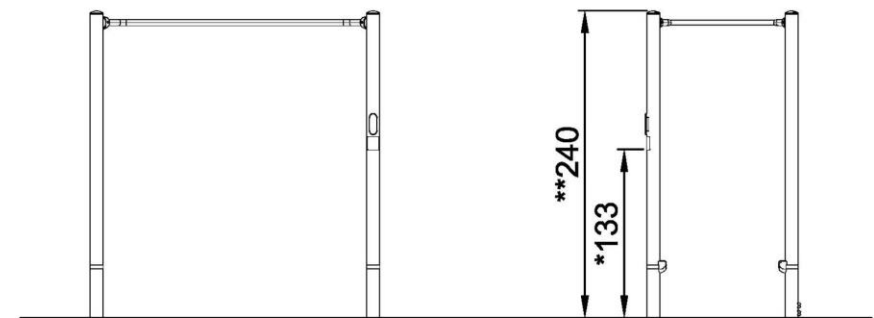

Рукоход Pro

FSW205

Макс. высота падения | Общая высота | Область безопасной поверхности

Макс. высота падения | Общая высота

FSW20501
1:100

[Нажмите для ВИДА СВЕРХУ (1:100)](#)

[Нажмите для ВИДА СБОКУ (1:100)](#)