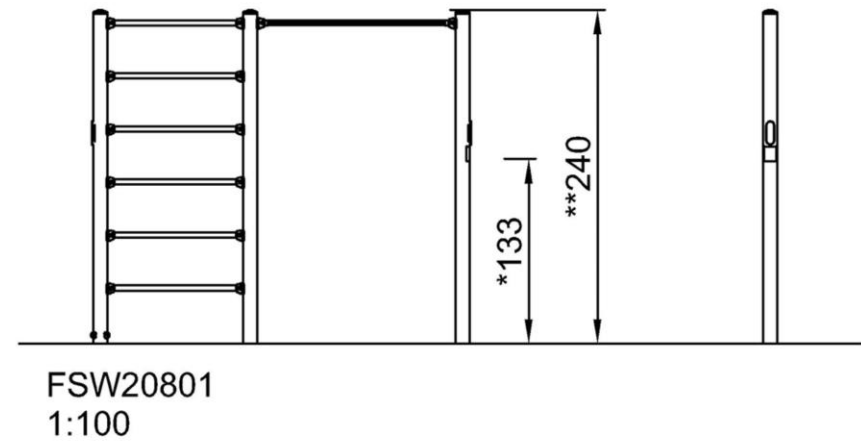

Турник с лестницей Pro

FSW208

Макс. высота падения | Общая высота | Область безопасной поверхности

Макс. высота падения | Общая высота

[Нажмите для ВИДА СВЕРХУ (1:100)](#)

[Нажмите для ВИДА СБОКУ (1:100)](#)