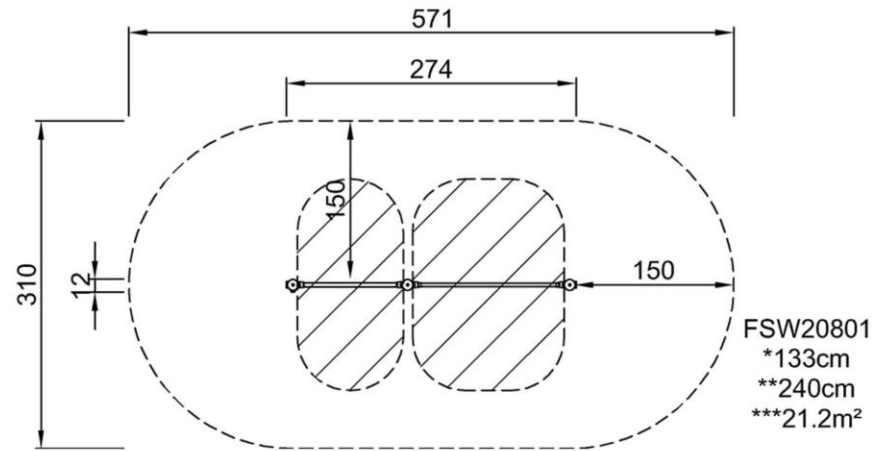

Турник для подтягиваний установлен на высоте 233 см с полным пространством для тренировок внизу. Рядом расположена вертикальная лестница с 6 горизонтальными турниками. Пространство между турниками составляет 38 см.

Номер товара FSW20801-0901

Информация по установке

Макс. высота падения	133 см				
Область безопасной поверхности	21,2 м ²				
Кол-во установщиков	2				
Общее время установки	3,2				
Объем раскопок	0,09 м ³				
Объем бетона	0,03 м ³				
Глубина фундамента	90 см				
Вес груза	105 kg				
Варианты крепления	<table border="0"> <tr> <td>В грунт</td> <td>✓</td> </tr> <tr> <td>На поверхность</td> <td>✓</td> </tr> </table>	В грунт	✓	На поверхность	✓
В грунт	✓				
На поверхность	✓				
Оцинкованная сталь	Пожизненная				
Столб	10 лет				
Соединители	10 лет				
Гарантированные запасные части	10 лет				

Турник с лестницей Pro

FSW208

Макс. высота падения | Общая высота | Область безопасной поверхности

Макс. высота падения | Общая высота

[Нажмите для ВИДА СВЕРХУ \(1:100\)](#)

[Нажмите для ВИДА СБОКУ \(1:100\)](#)