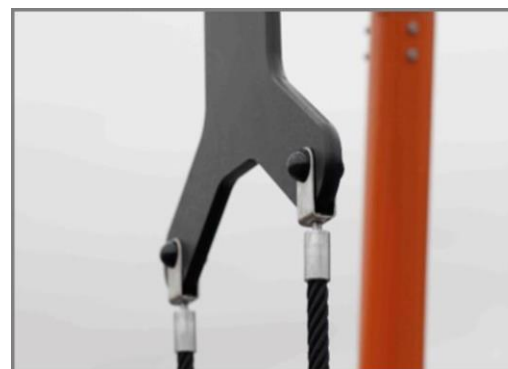

Ручки на тренажере с подвесами КОМПАН расположены на расстоянии 40 см друг от друга. Это дает пользователю достаточно места для тренировки между канатами и делает тренажер с подвесами чрезвычайно простым и удобным в использовании.

Номер товара FAZ10100-0900

Информация по установке

Макс. высота падения	0 см
Область безопасной поверхности	26,5 м²
Кол-во установщиков	2
Общее время установки	7.1
Объем раскопок	0,63 м³
Объем бетона	0,35 м³
Глубина фундамента	90 см
Вес груза	368 kg
Варианты крепления	<table border="0"> <tr> <td>В грунт</td> <td>✓</td> </tr> <tr> <td>На поверхность</td> <td>✓</td> </tr> </table>
Знаки	10 лет
Стальные детали с	10 лет
Компоненты PUR	10 лет
Канаты и сети	10 лет
Гарантированные запасные части	10 лет