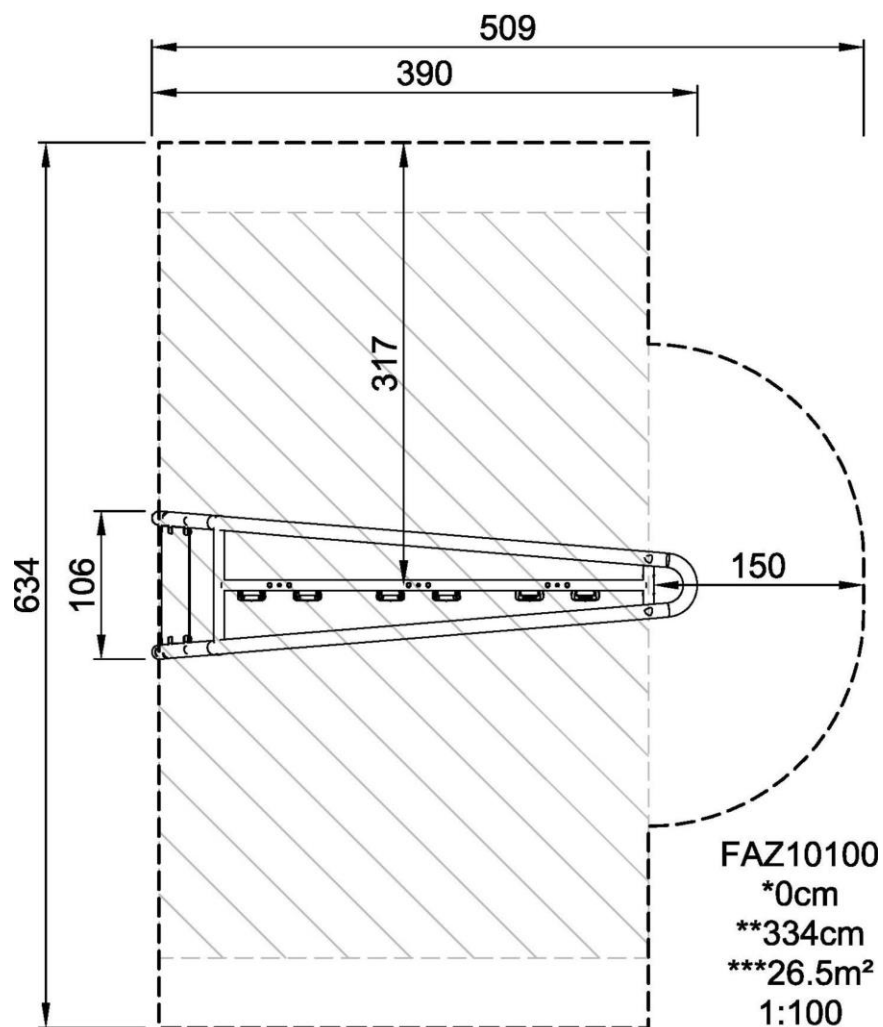

Тренажер с подвесами

FAZ101

KOMPAN
Let's play

Макс. высота падения | Общая высота | Область безопасной поверхности

Макс. высота падения | Общая высота

FAZ10100
1:100

[Нажмите для ВИДА СВЕРХУ (1:100)](#)

[Нажмите для ВИДА СБОКУ (1:100)](#)