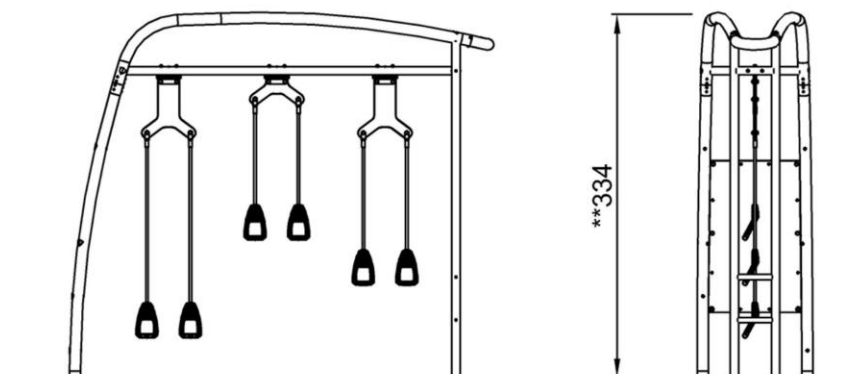

Тренажер с подвесами

FAZ101

KOMPAN
Let's play

Макс. высота падения | Общая высота | Область безопасной поверхности

Макс. высота падения | Общая высота

FAZ10100
1:100

[Нажмите для ВИДА СВЕРХУ (1:100)](#)

[Нажмите для ВИДА СБОКУ (1:100)](#)