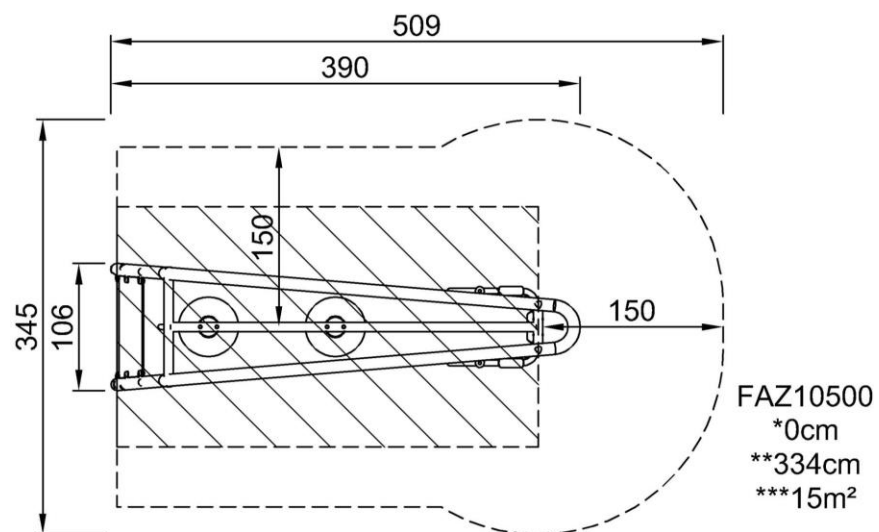

Вращающийся тренажер

FAZ105

KOMPAN
Let's play

Макс. высота падения | Общая высота | Область безопасной поверхности

Макс. высота падения | Общая высота

[Нажмите для ВИДА СВЕРХУ (1:100)](#)

[Нажмите для ВИДА СБОКУ (1:100)](#)