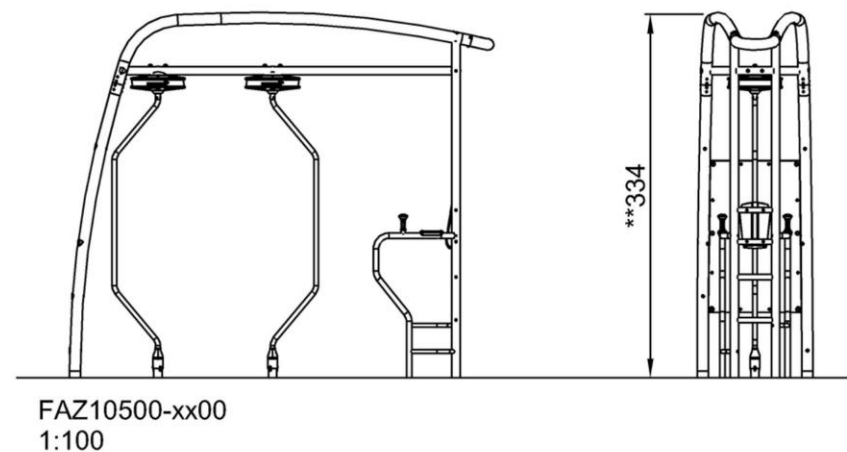

Вращающийся тренажер

FAZ105

KOMPAN
Let's play

Макс. высота падения | Общая высота | Область безопасной поверхности

Макс. высота падения | Общая высота

[Нажмите для ВИДА СВЕРХУ (1:100)](#)

[Нажмите для ВИДА СБОКУ (1:100)](#)