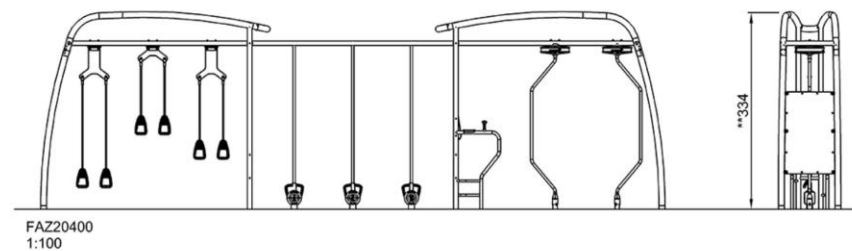

Тренажер с вращательными элементами

FAZ204

KOMPAN
Let's play

Макс. высота падения | Общая высота | Область безопасной поверхности

Макс. высота падения | Общая высота

[Нажмите для ВИДА СВЕРХУ (1:100)](#)

[Нажмите для ВИДА СБОКУ (1:100)](#)