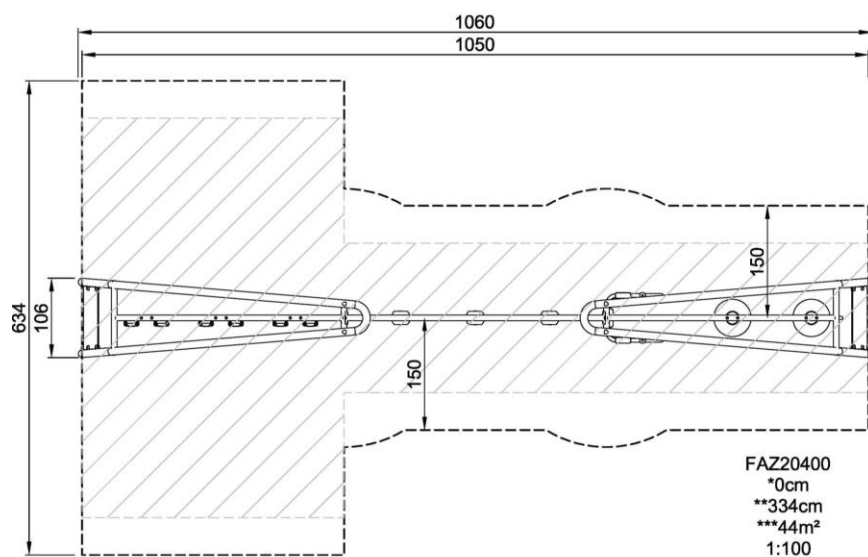

Тренажер с вращательными элементами

FAZ204

KOMPAN
Let's play

Макс. высота падения | Общая высота | Область безопасной поверхности

Макс. высота падения | Общая высота

[Нажмите для ВИДА СВЕРХУ (1:100)](#)

[Нажмите для ВИДА СБОКУ (1:100)](#)