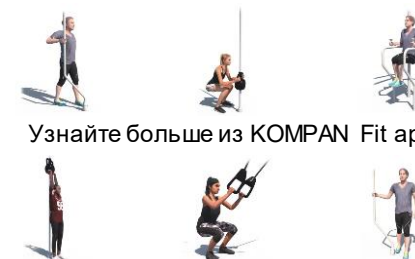

Тренажер с вращательными элементами

FAZ204

KOMPAN
Let's play

Номер товара FAZ20400-0900

Общая информация о товаре

Размеры ДхШхВ	1050x106x334 cm
Возрастная группа	13+
Вместимость	9
Варианты окраски	

Узнайте больше из KOMPAN Fit app

Инновационная тренажёрная структура соединяет в одном месте три предмета наружной тренировки. Сертифицированный тренажёр отвечает самым высоким требованиям безопасности. Вы можете расположить данную структуру на любой поверхности, включая бетон. Инструкция с примерами выполнения 56-ти упражнений