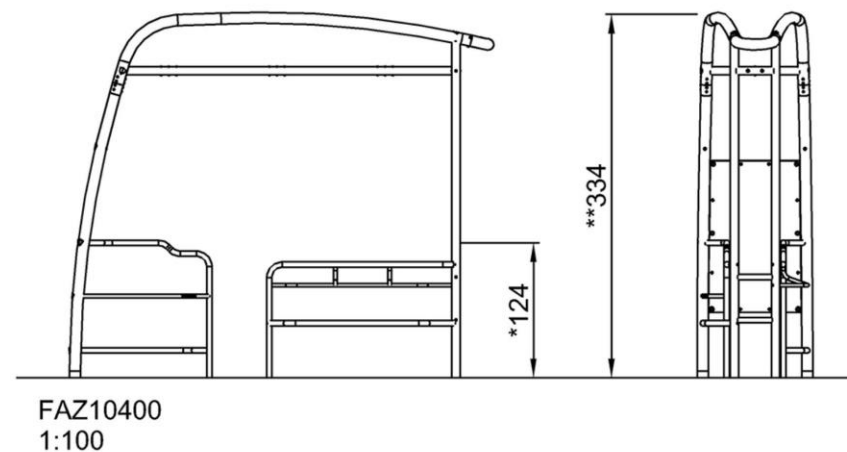

Брусья со знаком безопасности

FAZ104

KOMPAN
Let's play

Макс. высота падения | Общая высота | Область безопасной поверхности

Макс. высота падения | Общая высота

[Нажмите для ВИДА СВЕРХУ (1:100)](#)

[Нажмите для ВИДА СБОКУ (1:100)](#)