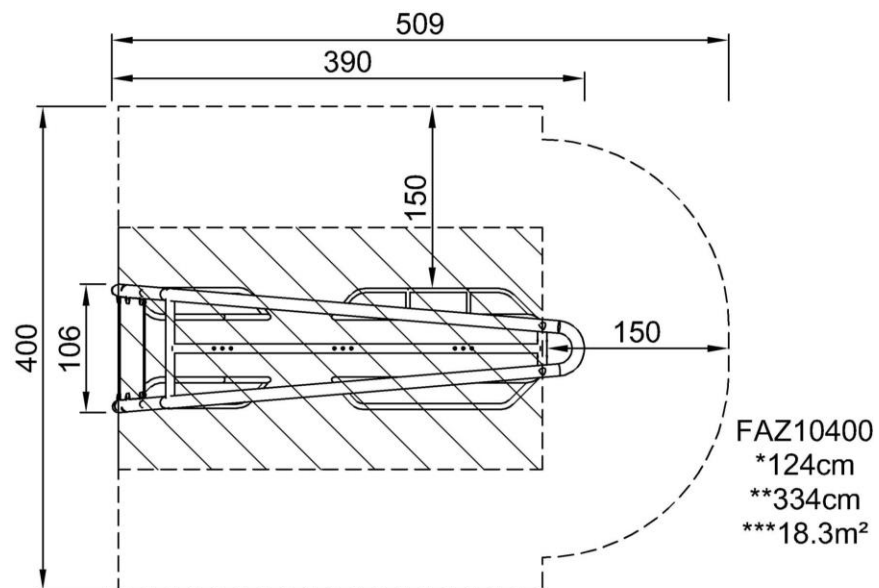

Брусья со знаком безопасности

FAZ104

KOMPAN
Let's play

Макс. высота падения | Общая высота | Область безопасной поверхности

Макс. высота падения | Общая высота

[Нажмите для ВИДА СВЕРХУ (1:100)](#)

[Нажмите для ВИДА СБОКУ (1:100)](#)