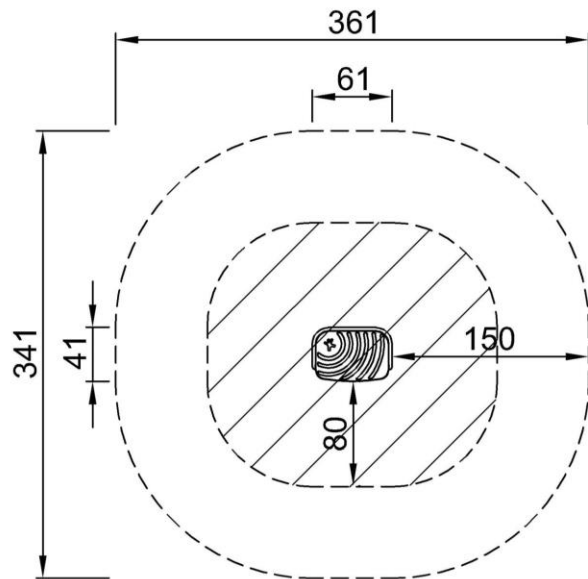

Макс. высота падения	39 см
Область безопасной поверхности	10,4 м ²
Кол-во установщиков	1
Общее время установки	1.7
Объем раскопок	0,13 м ³
Объем бетона	0,07 м ³
Глубина фундамента	90 см
Вес груза	51 kg
Варианты крепления	В грунт ✓ На поверхность ✓
Резина SBR	2 года
Рама	10 лет
Гарантированные запасные части	10 лет

2 / 5/2/2021

Данные могут быть изменены без предварительного уведомления.

Степпер, 40 см

FAZ30200

Макс. высота падения | Общая высота | Область безопасной поверхности

Макс. высота падения | Общая высота

FAZ30200
*39cm
**39cm
***10.4cm