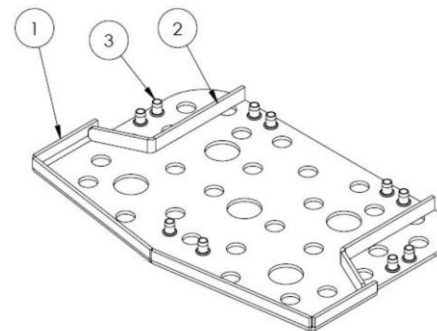

нижнюю, а постоянное отталкивание при выполнении шага или прыжка укрепят мышцы ног.

Данные могут быть изменены без предварительного уведомления.

Степпер, 40 см

FAZ30200

Опорная рама из углеродистой стали 48,3 x 4 мм с поверхностью, оцинкованной горячим способом, в соответствии с ISO1461 и классом коррозии порошкового покрытия C3 в соответствии с ISO12944-2. Содержание свинца для поверхностей ниже 90 промилль.

Поверхность изготовлена из переработанного SBR (стирол-бутадиен-мономер, синтетический каучук) для оптимального сцепления во время прыжков и при выполнении шаговых упражнений при любых погодных условиях.

Внутри SBR отливается плита из оцинкованной углеродистой стали толщиной 5 мм, чтобы обеспечить оптимальную устойчивость и оптимизировать монтаж ступеньки к раме.

Номер товара FAZ30200-0900

Информация по установке

Макс. высота падения	39 см
Область безопасной поверхности	10,4 м ²
Кол-во установщиков	1
Общее время установки	1.7
Объем раскопок	0,13 м ³
Объем бетона	0,07 м ³
Глубина фундамента	90 см
Вес груза	51 kg
Варианты крепления	В грунт ✓ На поверхность ✓
Резина SBR	2 года
Рама	10 лет
Гарантированные запасные части	10 лет