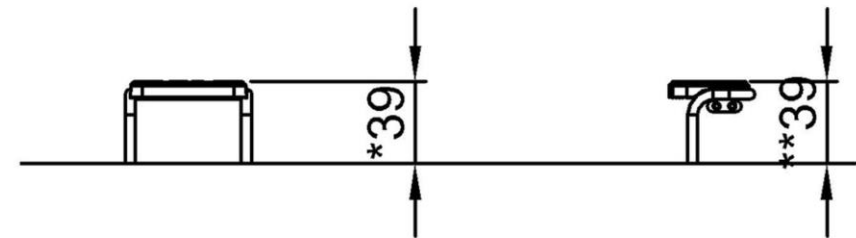

2 / 5/2/2021

Данные могут быть изменены без предварительного уведомления.

Степпер, 40 см

FAZ30200

Макс. высота падения | Общая высота | Область безопасной поверхности

Макс. высота падения | Общая высота

FAZ30200
*39cm
**39cm
***10.4cm