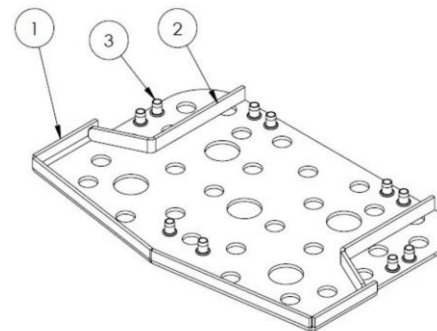

# Степпер, 60 см

FAZ30300

**KOMPAN**  
Let's play

Опорная рама из углеродистой стали 48,3 x 4 мм с поверхностью, оцинкованной горячим способом, в соответствии с ISO1461 и классом коррозии порошкового покрытия C3 в соответствии с ISO12944-2. Содержание свинца для поверхностей ниже 90 промилль.

Поверхность изготовлена из переработанного SBR (стирол-бутадиен-мономер, синтетический каучук) для оптимального сцепления во время прыжков и при выполнении шаговых упражнений при любых погодных условиях.

Внутри SBR отливается плита из оцинкованной углеродистой стали толщиной 5 мм, чтобы обеспечить оптимальную устойчивость и оптимизировать монтаж ступеньки к раме.

Номер товара FAZ30300-0900

## Информация по установке

Макс. высота падения	58 см
Область безопасной поверхности	10,4 м <sup>2</sup>
Кол-во установщиков	1
Общее время установки	1.7
Объем раскопок	0,13 м <sup>3</sup>
Объем бетона	0,07 м <sup>3</sup>
Глубина фундамента	90 см
Вес груза	53 kg
Варианты крепления	В грунт ✓ На поверхность ✓
Резина SBR	2 года
Рама	10 лет
Гарантированные запасные части	10 лет