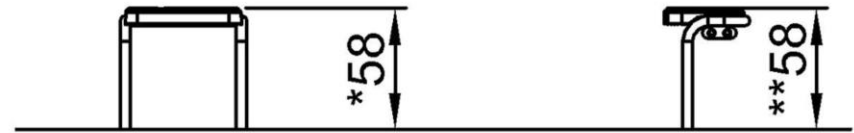

# Степпер, 60 см

FAZ30300

Макс. высота падения | Общая высота | Область безопасной поверхности

Макс. высота падения | Общая высота

FAZ30300  
\*58cm  
\*\*58cm  
\*\*\*10.4cm

FAZ30300-xx00  
1:100

[Нажмите для ВИДА СВЕРХУ \(1:100\)](#)