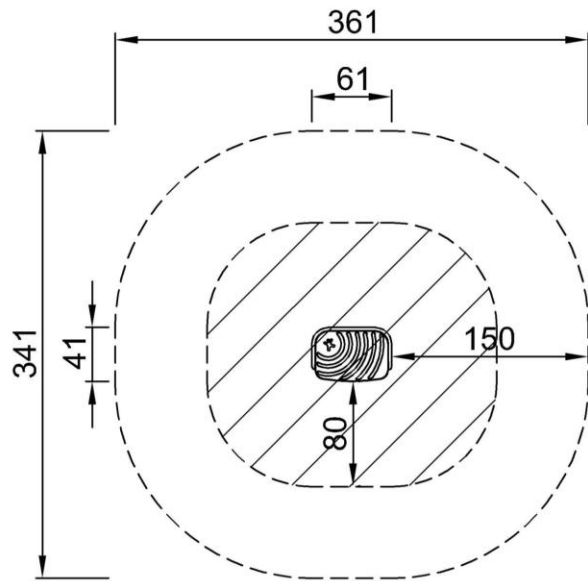

## Информация по установке

Макс. высота падения	58 см
Область безопасной поверхности	10,4 м <sup>2</sup>
Кол-во установщиков	1
Общее время установки	1.7
Объем раскопок	0,13 м <sup>3</sup>
Объем бетона	0,07 м <sup>3</sup>
Глубина фундамента	90 см
Вес груза	53 kg
Варианты крепления	В грунт ✓ На поверхность ✓
Резина SBR	2 года
Рама	10 лет
Гарантированные запасные части	10 лет

# Степпер, 60 см

FAZ30300

Макс. высота падения | Общая высота | Область безопасной поверхности

Макс. высота падения | Общая высота

FAZ30300  
\*58cm  
\*\*58cm  
\*\*\*10.4cm

FAZ30300-xx00  
1:100

[Нажмите для ВИДА СВЕРХУ \(1:100\)](#)