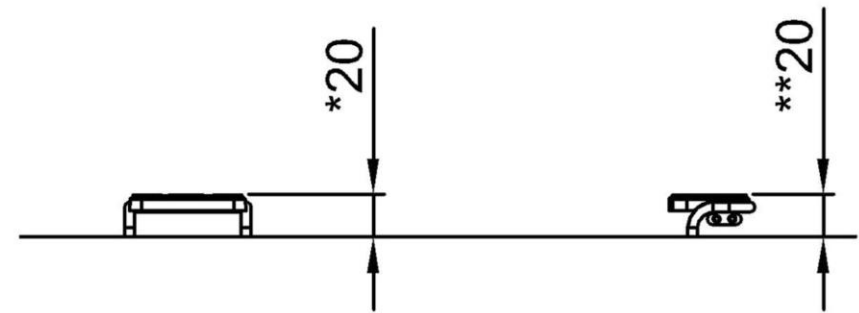

# Степпер, 20 см

FAZ30100

Макс. высота падения | Общая высота | Область безопасной поверхности

Макс. высота падения | Общая высота

FAZ30100  
\*20cm  
\*\*20cm  
\*\*\*10.4cm

FAZ30100  
1:100

[Нажмите для ВИДА СВЕРХУ \(1:100\)](#)