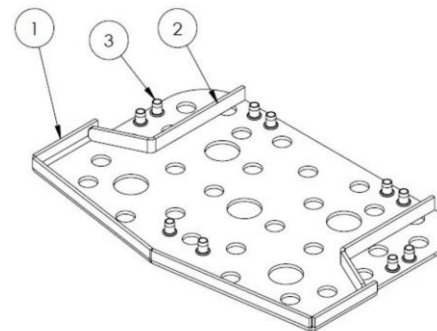

# Степпер, 20 см

FAZ30100

Опорная рама из углеродистой стали 48,3 x 4 мм с поверхностью, оцинкованной горячим способом, в соответствии с ISO1461 и классом коррозии порошкового покрытия C3 в соответствии с ISO12944-2. Содержание свинца для поверхностей ниже 90 промилль.

Поверхность изготовлена из переработанного SBR (стирол-бутадиен-мономер, синтетический каучук) для оптимального сцепления во время прыжков и при выполнении шаговых упражнений при любых погодных условиях.

Внутри SBR отливается плита из оцинкованной углеродистой стали толщиной 5 мм, чтобы обеспечить оптимальную устойчивость и оптимизировать монтаж ступеньки к раме.

Номер товара FAZ30100-0900

## Информация по установке

Макс. высота падения	20 см
Область безопасной поверхности	10,4 м <sup>2</sup>
Кол-во установщиков	1
Общее время установки	1.7
Объем раскопок	0,13 м <sup>3</sup>
Объем бетона	0,07 м <sup>3</sup>
Глубина фундамента	90 см
Вес груза	49 kg
Варианты крепления	В грунт ✓ На поверхность ✓
Резина SBR	2 года
Рама	10 лет
Гарантированные запасные части	10 лет