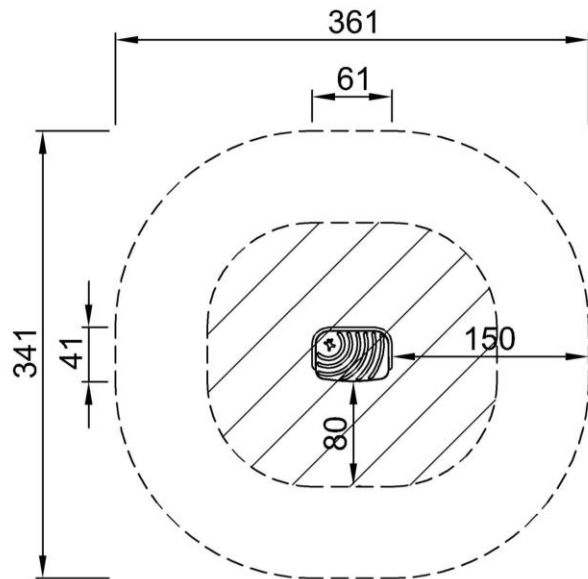

## Информация по установке

Макс. высота падения	20 см
Область безопасной поверхности	10,4 м <sup>2</sup>
Кол-во установщиков	1
Общее время установки	1.7
Объем раскопок	0,13 м <sup>3</sup>
Объем бетона	0,07 м <sup>3</sup>
Глубина фундамента	90 см
Вес груза	49 kg
Варианты крепления	В грунт ✓ На поверхность ✓
Резина SBR	2 года
Рама	10 лет
Гарантированные запасные части	10 лет

# Степпер, 20 см

FAZ30100

Макс. высота падения | Общая высота | Область безопасной поверхности

Макс. высота падения | Общая высота

FAZ30100  
\*20cm  
\*\*20cm  
\*\*\*10.4cm

FAZ30100  
1:100

[Нажмите для ВИДА СВЕРХУ \(1:100\)](#)