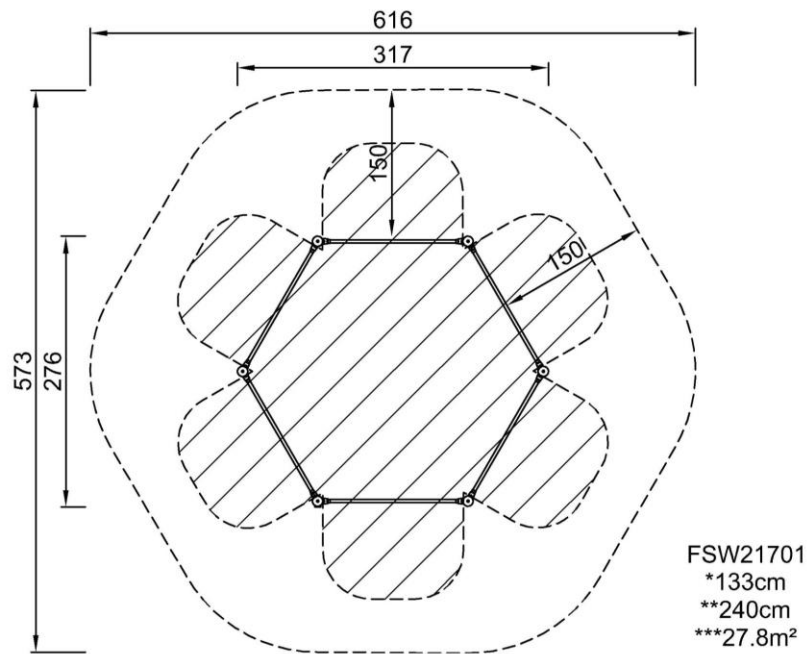

Турник Pro

FSW217

Макс. высота падения | Общая высота | Область безопасной поверхности

Макс. высота падения | Общая высота

[Нажмите для ВИДА СВЕРХУ (1:100)](#)

[Нажмите для ВИДА СБОКУ (1:100)](#)