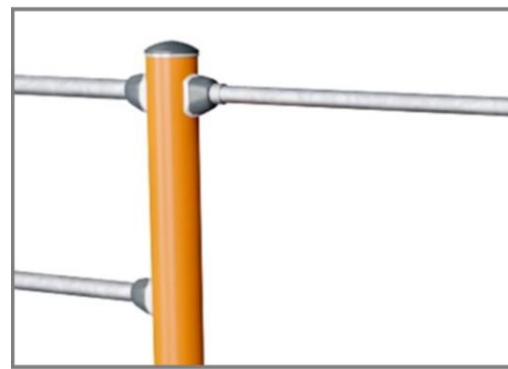

Данные могут быть изменены без предварительного уведомления.

Турник Pro

FSW217

KOMPAN
Let's play

Столб, диаметром 101,6 x 2 мм, изготовлен из предварительно оцинкованной углеродистой стали с порошковым покрытием. Отличная защита для любых условий.

Разъемы изготовлены из литого под давлением алюминия, специально легированного для наружных условий и интенсивного использования. Виты крепления разъемов выполнены из нержавеющей стали и защищены цинковыми шайбами.

Все брусья, предназначенные для подтягивания, изготовлены из сплошной стали 32 мм x 138 мм, оцинкованной горячим способом из стали S235JR. Данный диаметр брусьев позволяет правильное сцепление для всех пользователей.