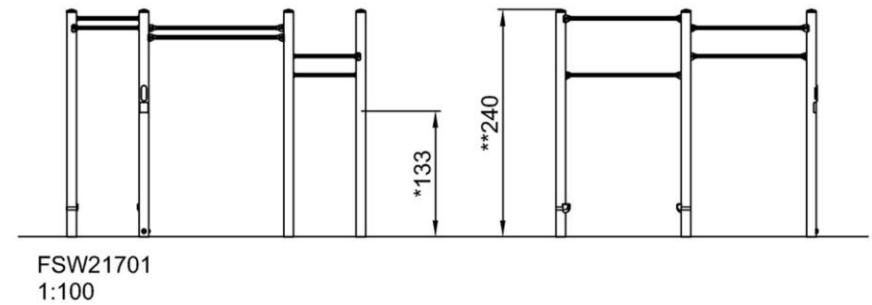

Турник Pro

FSW217

Макс. высота падения | Общая высота | Область безопасной поверхности

Макс. высота падения | Общая высота

[Нажмите для ВИДА СВЕРХУ (1:100)](#)

[Нажмите для ВИДА СБОКУ (1:100)](#)