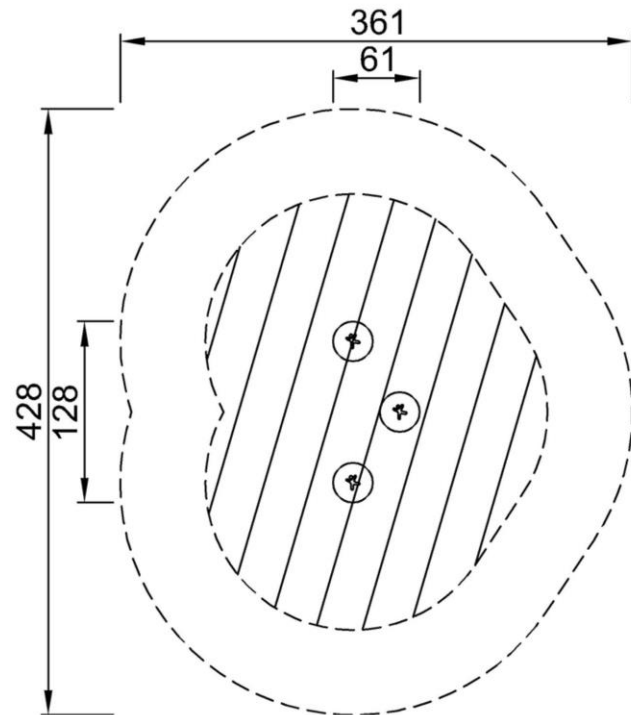

## Общая информация о товаре

Размеры ДхШхВ	61x128x60 см
Возрастная группа	13+
Вместимость	1
Варианты окраски	

Набор из трех платформ для прыжков высотой 10 см, 30 см и 60 см. Благодаря разной высоте пеньков и их расположению на разном расстоянии для создания нескольких уровней сложности, они являются отличным дополнением к любой полосе препятствий. Материал поверхности пеньков подобран с особой тщательностью

## Информация по установке

Макс. высота падения	60 cm
Область безопасной поверхности	12,2 m <sup>2</sup>
Кол-во установщиков	2
Общее время установки	1.7
Объем раскопок	0,27 m <sup>3</sup>
Объем бетона	0,09 m <sup>3</sup>
Глубина фундамента	78 cm
Вес груза	54 kg
Варианты крепления	В грунт ✓ На поверхности ✓
Резина SBR	2 года
Оцинкованная сталь	Пожизненная

# Набор платформ для прыжков

FSW221

Макс. высота падения | Общая высота | Область безопасной поверхности

Макс. высота падения | Общая высота

FSW22100  
\*60cm  
\*\*60cm  
\*\*\*12.2m<sup>2</sup>

FSW22100  
1:100