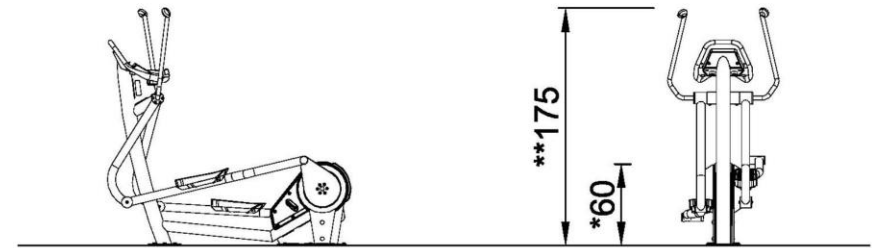

## Информация по установке

Макс. высота падения	60 cm				
Область безопасной поверхности	15,3 m <sup>2</sup>				
Кол-во установщиков	2				
Общее время установки	3.8				
Объем раскопок	0,68 m <sup>3</sup>				
Объем бетона	0,42 m <sup>3</sup>				
Глубина фундамента	80 cm				
Вес груза	316 kg				
Варианты крепления	<table border="0"> <tr> <td>В грунт</td> <td>✓</td> </tr> <tr> <td>На поверхность</td> <td>✓</td> </tr> </table>	В грунт	✓	На поверхность	✓
В грунт	✓				
На поверхность	✓				
Подножки	10 лет				
Рама	10 лет				
Руль	10 лет				
Электроника	2 года				
Гарантированные запасные части	10 лет				

# Перекрестный тренажер с сенсорным экраном

FAZ52101

**KOMPAN**  
Let's play

Макс. высота падения | Общая высота | Область безопасной поверхности

Макс. высота падения | Общая высота

FAZ52101  
\*60cm  
\*\*175cm  
\*\*\*15.3m<sup>2</sup>