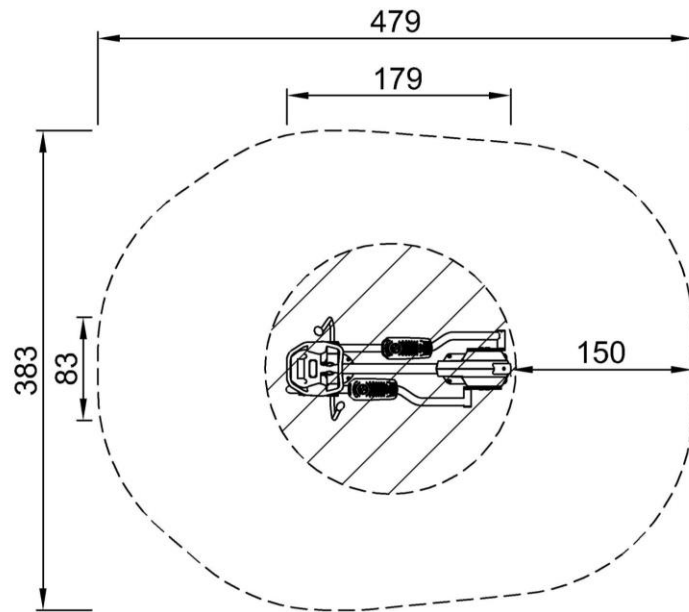

## Информация по установке

Макс. высота падения	60 cm				
Область безопасной поверхности	15,3 m <sup>2</sup>				
Кол-во установщиков	2				
Общее время установки	3.8				
Объем раскопок	0,68 m <sup>3</sup>				
Объем бетона	0,42 m <sup>3</sup>				
Глубина фундамента	80 cm				
Вес груза	316 kg				
Варианты крепления	<table border="0"> <tr> <td>В грунт</td> <td>✓</td> </tr> <tr> <td>На поверхность</td> <td>✓</td> </tr> </table>	В грунт	✓	На поверхность	✓
В грунт	✓				
На поверхность	✓				
Подножки	10 лет				
Рама	10 лет				
Руль	10 лет				
Электроника	2 года				
Гарантированные запасные части	10 лет				

# Перекрестный тренажер с сенсорным экраном

FAZ52101

**KOMPAN**  
Let's play

Макс. высота падения | Общая высота | Область безопасной поверхности

Макс. высота падения | Общая высота

FAZ52101  
\*60cm  
\*\*175cm  
\*\*\*15.3m<sup>2</sup>