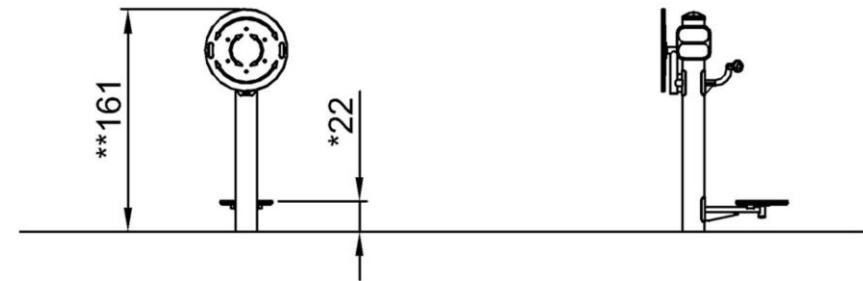

Номер товара KPX220-3617

Информация по установке

Макс. высота падения	22 см				
Область безопасной поверхности	11,5 м ²				
Кол-во установщиков	2				
Общее время установки	4.7				
Объем раскопок	0,35 м ³				
Объем бетона	0,21 м ³				
Глубина фундамента	82 см				
Вес груза	74 kg				
Варианты крепления	<table border="0"> <tr> <td>В грунт</td> <td>✓</td> </tr> <tr> <td>На поверхность</td> <td>✓</td> </tr> </table>	В грунт	✓	На поверхность	✓
В грунт	✓				
На поверхность	✓				
Оцинкованная сталь	Пожизненная				
EcoCore HDPE	Пожизненная				
Конструкция с	5 лет				
Гарантированные запасные части	10 лет				

Колесо-Вертушка

KPX220

Макс. высота падения | Общая высота | Область безопасной поверхности

Макс. высота падения | Общая высота

KPX220
*22cm
**161cm
***11.5m²

KPX220-xx17
1:100

[Нажмите для ВИДА СВЕРХУ \(1:100\)](#)