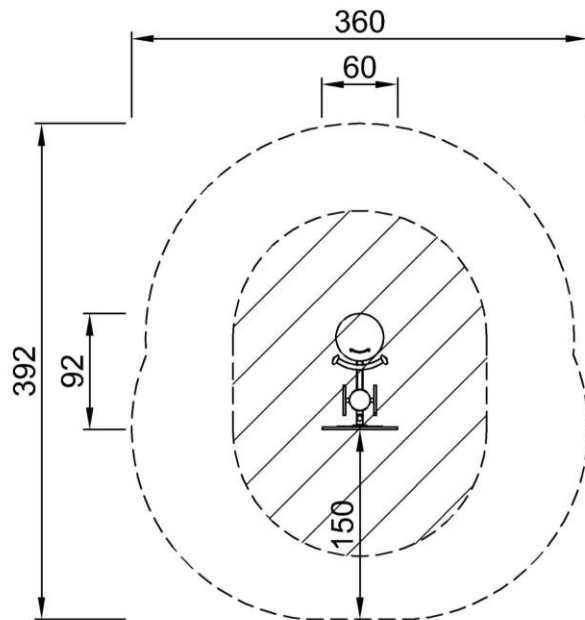

Рукоятка / Опорная труба изготовлена из стальной оцинкованной трубы диаметром 38 мм с толщиной стенки 4 мм.

Торцевые крышки изготовлены из литого под давлением PA6 (полиамид - нейлон). Отличная защита при любых условиях.

Номер товара KPX220-3617

Информация по установке

Макс. высота падения	22 см				
Область безопасной поверхности	11,5 м ²				
Кол-во установщиков	2				
Общее время установки	4.7				
Объем раскопок	0,35 м ³				
Объем бетона	0,21 м ³				
Глубина фундамента	82 см				
Вес груза	74 kg				
Варианты крепления	<table border="0"> <tr> <td>В грунт</td> <td>✓</td> </tr> <tr> <td>На поверхность</td> <td>✓</td> </tr> </table>	В грунт	✓	На поверхность	✓
В грунт	✓				
На поверхность	✓				
Оцинкованная сталь	Пожизненная				
EcoCore HDPE	Пожизненная				
Конструкция с	5 лет				
Гарантированные запасные части	10 лет				

Колесо-Вертушка

KPX220

Макс. высота падения | Общая высота | Область безопасной поверхности

Макс. высота падения | Общая высота

KPX220
*22cm
**161cm
***11.5m²

KPX220-xx17
1:100

[Нажмите для ВИДА СВЕРХУ \(1:100\)](#)