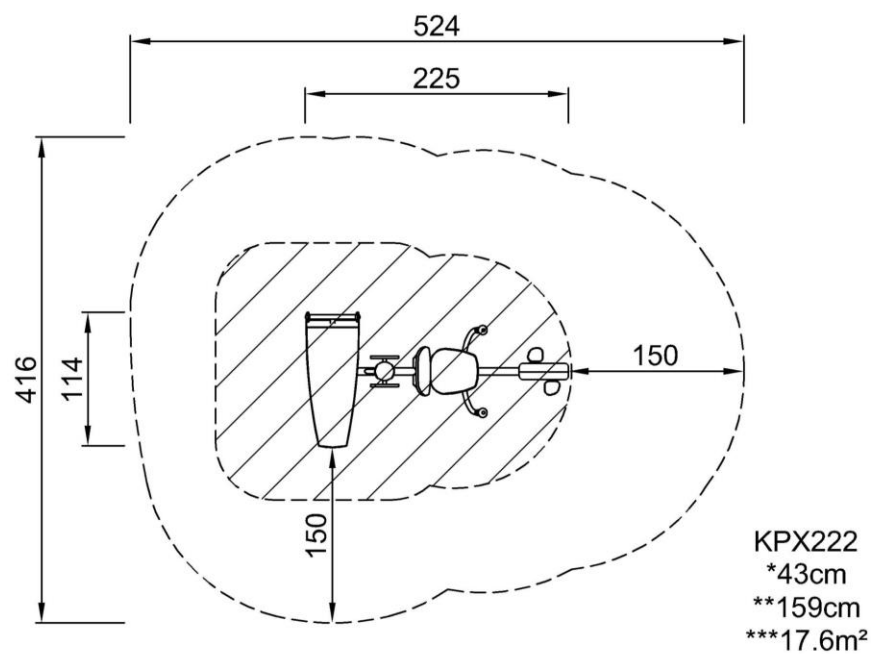

Лавка-велосипед

KPX222

KOMPAN
Let's play

Макс. высота падения | Общая высота | Область безопасной поверхности

Макс. высота падения | Общая высота

[Нажмите для ВИДА СВЕРХУ (1:100)](#)

[Нажмите для ВИДА СБОКУ (1:100)](#)