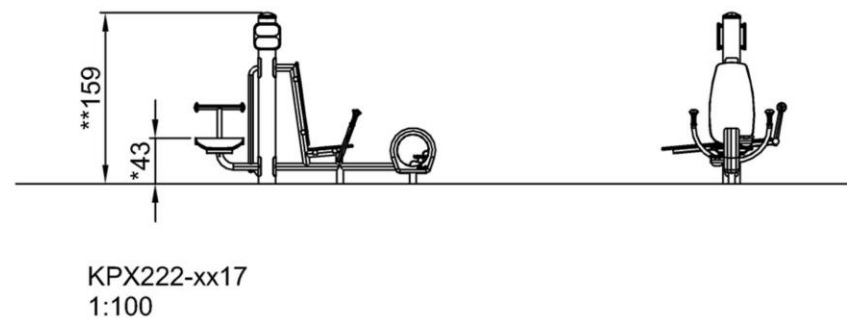

Лавка-велосипед

KPX222

KOMPAN
Let's play

Макс. высота падения | Общая высота | Область безопасной поверхности

Макс. высота падения | Общая высота

[Нажмите для ВИДА СВЕРХУ (1:100)](#)

[Нажмите для ВИДА СБОКУ (1:100)](#)