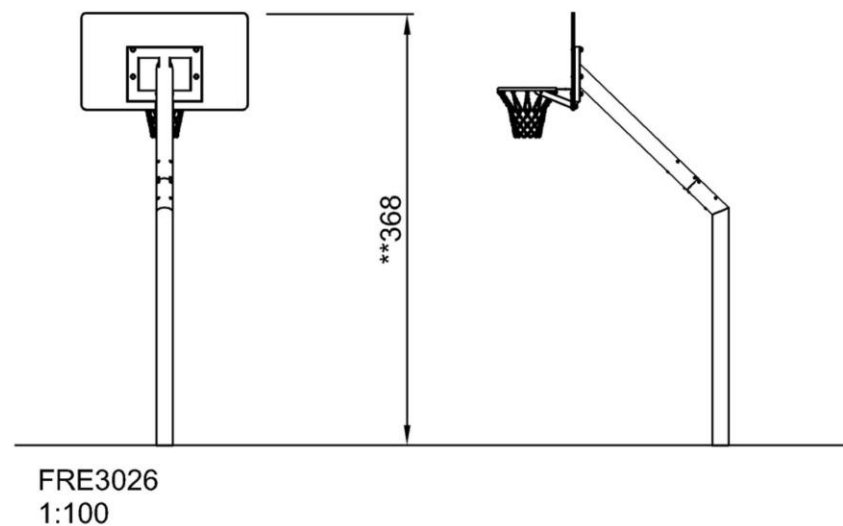

Баскетбольная стойка

FRE3026

KOMPAN
Let's play

Макс. высота падения | Общая высота | Область безопасной поверхности

Макс. высота падения | Общая высота

[Нажмите для ВИДА СВЕРХУ (1:100)](#)

[Нажмите для ВИДА СБОКУ (1:100)](#)