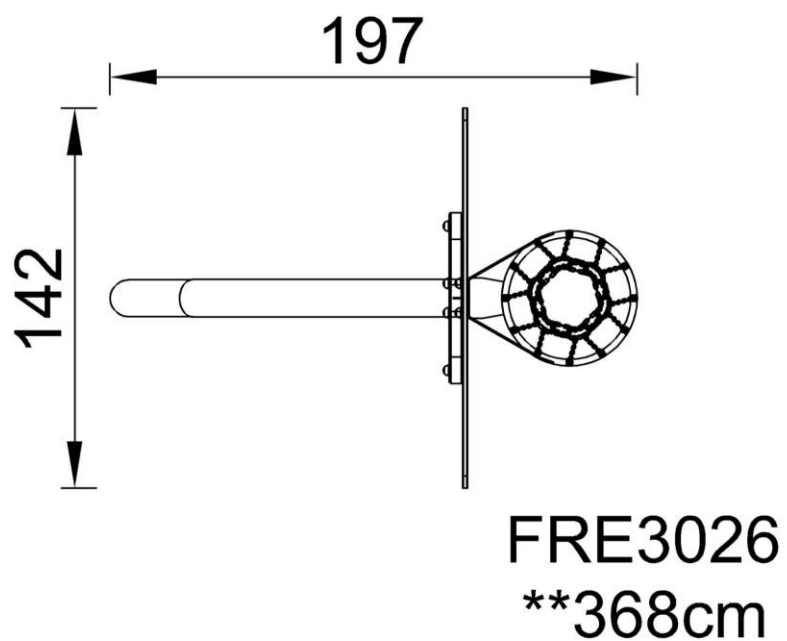

Баскетбольная стойка

FRE3026

KOMPAN
Let's play

Макс. высота падения | Общая высота | Область безопасной поверхности

Макс. высота падения | Общая высота

[Нажмите для ВИДА СВЕРХУ (1:100)](#)

[Нажмите для ВИДА СБОКУ (1:100)](#)