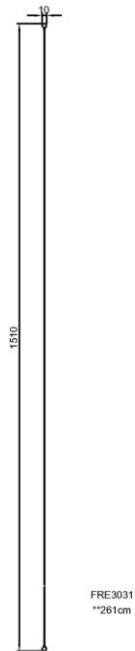

## Общая информация о товаре

Размеры ДхШхВ	10х1510х261 cm
Возрастная группа	3+
Вместимость	-
Варианты окраски	●

Так как одиночные стойки многофункциональны, это создаёт условия для всевозможных игр с использованием сетки: теннис, бадминтон, волейбол и др.

# Столбы для сетки (сетка 12 м)

FRE3031

Номер товара FRE3031-3417

## Информация по установке

Макс. высота падения	0 cm
Область безопасной поверхности	0,0 m <sup>2</sup>
Кол-во установщиков	2
Общее время установки	0.9
Объем раскопок	0,22 m <sup>3</sup>
Объем бетона	0,22 m <sup>3</sup>
Глубина фундамента	70 cm
Вес груза	60 kg
Варианты крепления	В грунт ✓

# Столбы для сетки (сетка 12 м)

FRE3031

Макс. высота падения | Общая высота | Область безопасной поверхности

Макс. высота падения | Общая высота

[Нажмите для ВИДА СВЕРХУ \(1:100\)](#)

[Нажмите для ВИДА СБОКУ \(1:100\)](#)