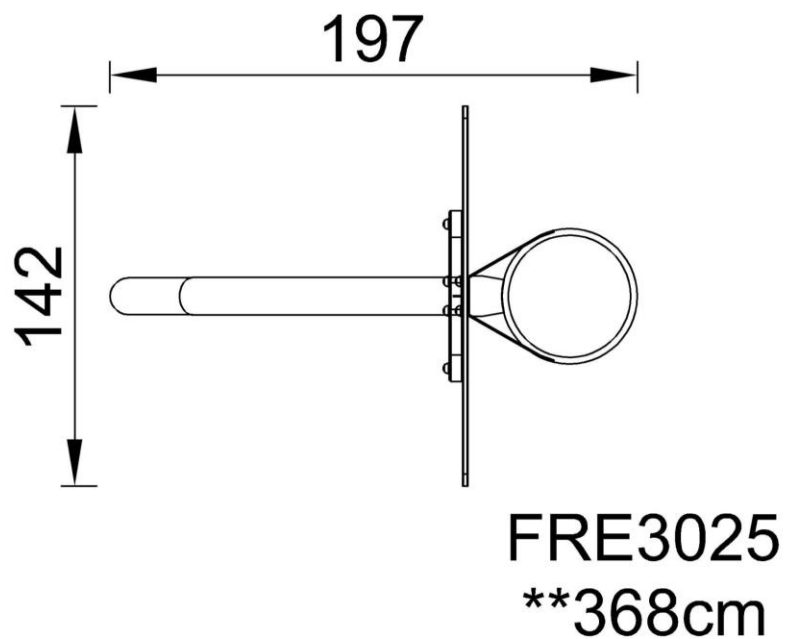

Баскетбольная стойка

FRE3025

KOMPAN
Let's play

Макс. высота падения | Общая высота | Область безопасной поверхности

Макс. высота падения | Общая высота

[Нажмите для ВИДА СВЕРХУ (1:100)](#)

[Нажмите для ВИДА СБОКУ (1:100)](#)