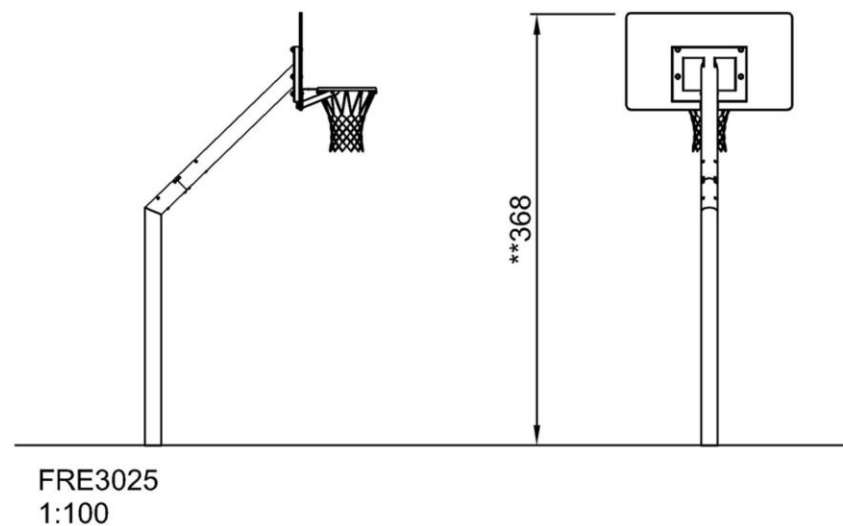

Номер товара FRE3025-3717

Информация по установке

Макс. высота падения	0 cm
Область безопасной поверхности	0,0 m ²
Кол-во установщиков	2
Общее время установки	2.9
Объем раскопок	0,32 m ³
Объем бетона	0,31 m ³
Глубина фундамента	90 cm
Вес груза	125 kg
Варианты крепления	В грунт ✓ На поверхность ✓
Стальные опоры HDG	Пожизненная
EcoCore HDPE	Пожизненная
Гарантированные запасные части	10 лет

Баскетбольная стойка

FRE3025

KOMPAN
Let's play

Макс. высота падения | Общая высота | Область безопасной поверхности

Макс. высота падения | Общая высота

[Нажмите для ВИДА СВЕРХУ \(1:100\)](#)

[Нажмите для ВИДА СБОКУ \(1:100\)](#)