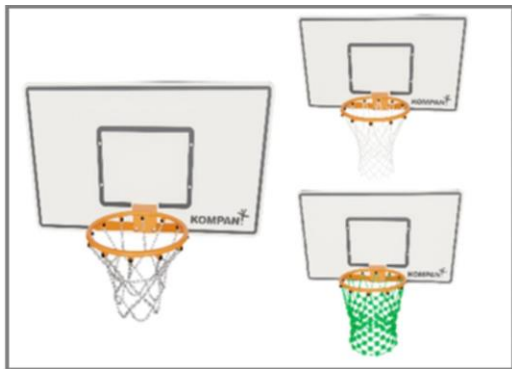

Баскетбольная стойка

FRE3025

KOMPAN
Let's play

Номер товара FRE3025-3717

Общая информация о товаре

Размеры ДхШхВ	250x142x368 cm
Возрастная группа	3+
Вместимость	-
Варианты окраски	●

Баскетбольная стойка с нейлоновой сеткой

Баскетбольная стойка

FRE3025

KOMPAN
Let's play

3 варианта сетей: полиамид (PA); полиамид, армированный стальной проволокой внутри и цепи из нержавеющей стали, соответствующие требованиям ISO1434-ISO1435 и DIN766.