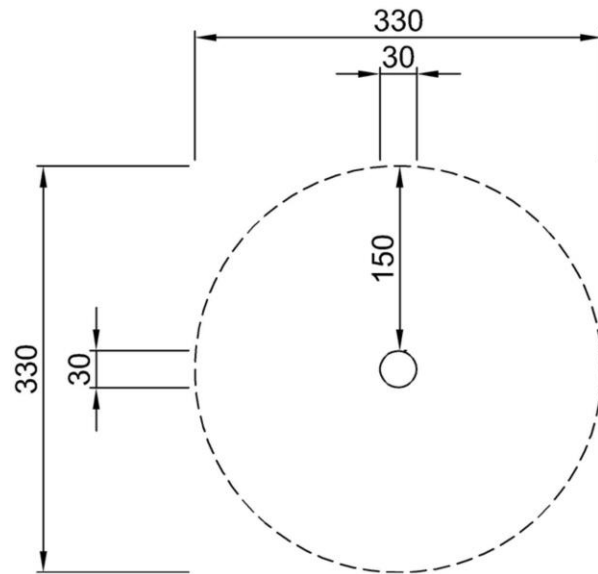

Кузнечик, 1 шт.

FRE3044

The top seat is 15 cm high and has a diameter of 30. cm. The top seat is made of PE and has a fine structure which makes it comfortable for the hands.

The tube of the Grasshopper is made of a $\text{Ø}48,3 \times 2,9\text{mm}$, hot dip galvanized steel tube. The top seat is connected with a M12 bolt and covered by a PE top cap.

Номер товара FRE3044-3517

Информация по установке

Макс. высота падения	80 cm
Область безопасной поверхности	8,6 m ²
Кол-во установщиков	2
Общее время установки	0,3
Объем раскопок	0,20 m ³
Объем бетона	0,00 m ³
Глубина фундамента	80 cm
Вес груза	15 kg
Варианты крепления	В грунт ✓

Информация о гарантии

Кузнечик, 1 шт.

FRE3044

Макс. высота падения | Общая высота | Область безопасной поверхности

Макс. высота падения | Общая высота

FRE3044-Single
*80cm
**80cm
***8.6m²

FRE3044
1:100

[Нажмите для ВИДА СВЕРХУ \(1:100\)](#)