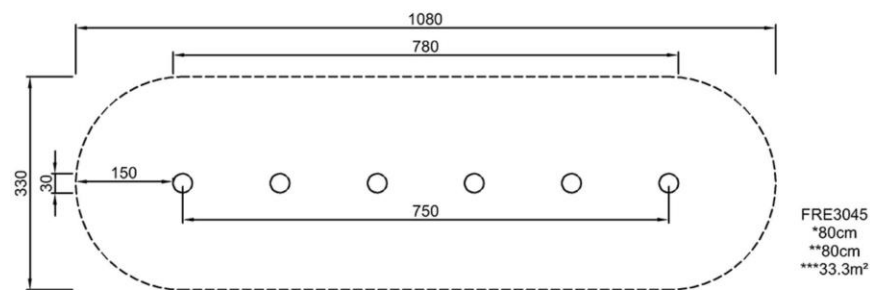

Кузнечик, 6 шт.

FRE3045

Макс. высота падения | Общая высота | Область безопасной поверхности

Макс. высота падения | Общая высота

[Нажмите для ВИДА СВЕРХУ (1:100)](#)

[Нажмите для ВИДА СБОКУ (1:100)](#)