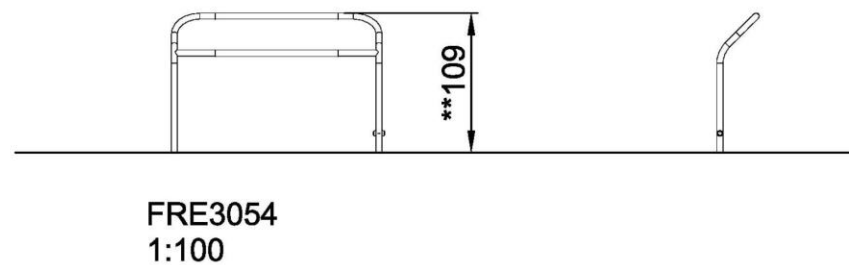

Сели-встали

FRE3054

Макс. высота падения | Общая высота | Область безопасной поверхности

Макс. высота падения | Общая высота

[Нажмите для ВИДА СВЕРХУ (1:100)](#)

[Нажмите для ВИДА СБОКУ (1:100)](#)