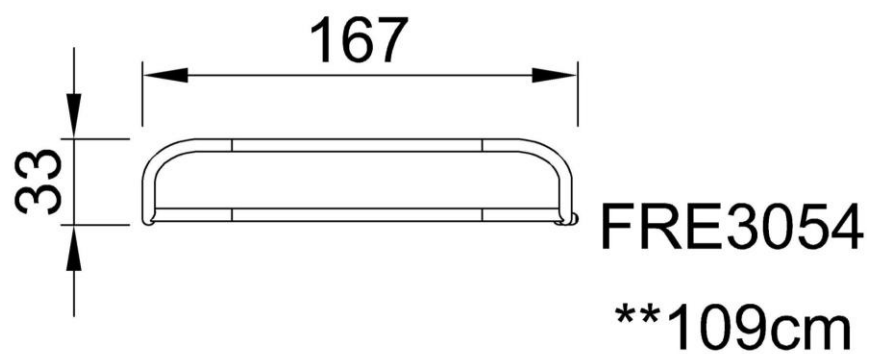

Сели-встали

FRE3054

Макс. высота падения | Общая высота | Область безопасной поверхности

Макс. высота падения | Общая высота

[Нажмите для ВИДА СВЕРХУ (1:100)](#)

[Нажмите для ВИДА СБОКУ (1:100)](#)