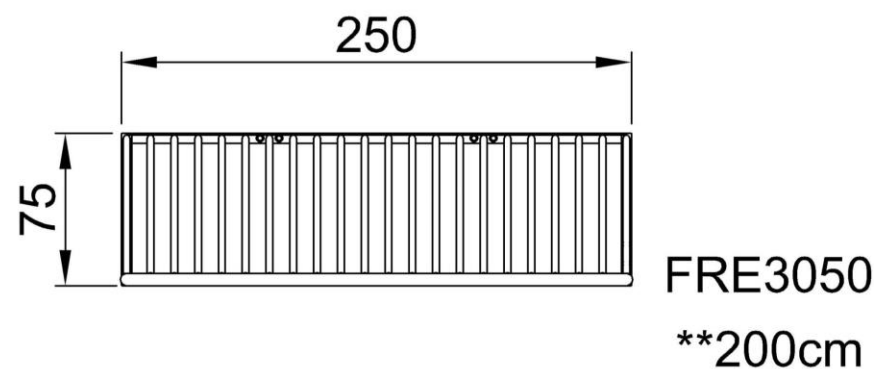

Ворота

FRE3050

Макс. высота падения | Общая высота | Область безопасной поверхности

Макс. высота падения | Общая высота

[Нажмите для ВИДА СВЕРХУ (1:100)](#)

[Нажмите для ВИДА СБОКУ (1:100)](#)