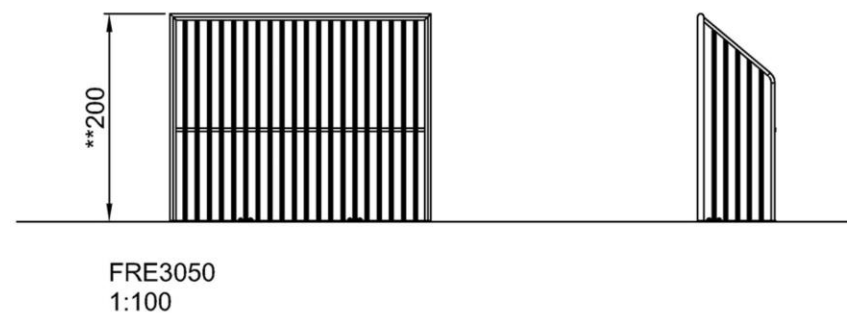

Ворота

FRE3050

Макс. высота падения | Общая высота | Область безопасной поверхности

Макс. высота падения | Общая высота

[Нажмите для ВИДА СВЕРХУ (1:100)](#)

[Нажмите для ВИДА СБОКУ (1:100)](#)