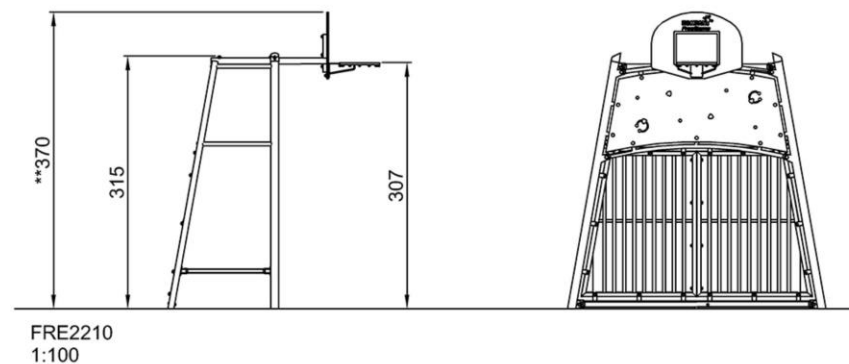

КОСМОС Комплекс для игр с мячом, 3 м

FRE2210

KOMPAN
Let's play

Макс. высота падения | Общая высота | Область безопасной поверхности

Макс. высота падения | Общая высота

[Нажмите для ВИДА СВЕРХУ (1:100)](#)

[Нажмите для ВИДА СБОКУ (1:100)](#)