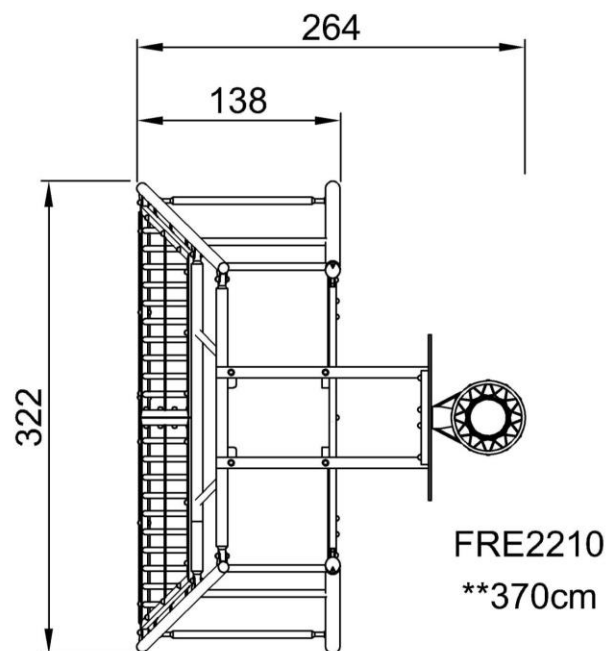

КОСМОС Комплекс для игр с мячом, 3 м

FRE2210

KOMPAN
Let's play

Макс. высота падения | Общая высота | Область безопасной поверхности

Макс. высота падения | Общая высота

[Нажмите для ВИДА СВЕРХУ (1:100)](#)

[Нажмите для ВИДА СБОКУ (1:100)](#)