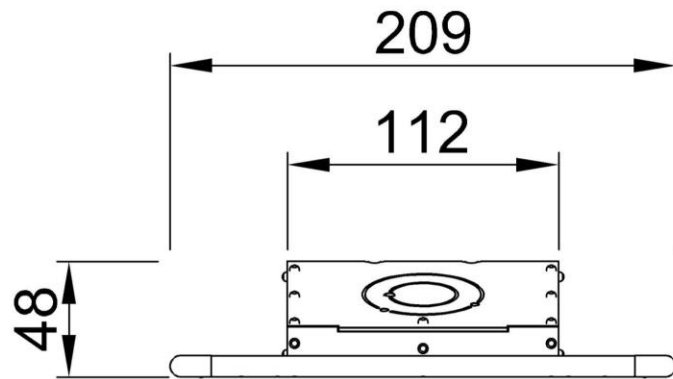

FRE2214

KOMPAN
Let's play

Номер товара FRE2214-3317

Информация по установке

Макс. высота падения	0 cm
Область безопасной поверхности	0,0 m ²
Кол-во установщиков	2
Общее время установки	3.9
Объем раскопок	0,32 m ³
Объем бетона	0,31 m ³
Глубина фундамента	50 cm
Вес груза	144 kg
Варианты крепления	В грунт ✓

Информация о гарантии

КОСМОС Одиночный мини комплекс для игр с мячом

FRE2214

Макс. высота падения | Общая высота | Область безопасной поверхности

Макс. высота падения | Общая высота

FRE2214
**108cm

FRE2214
1:100