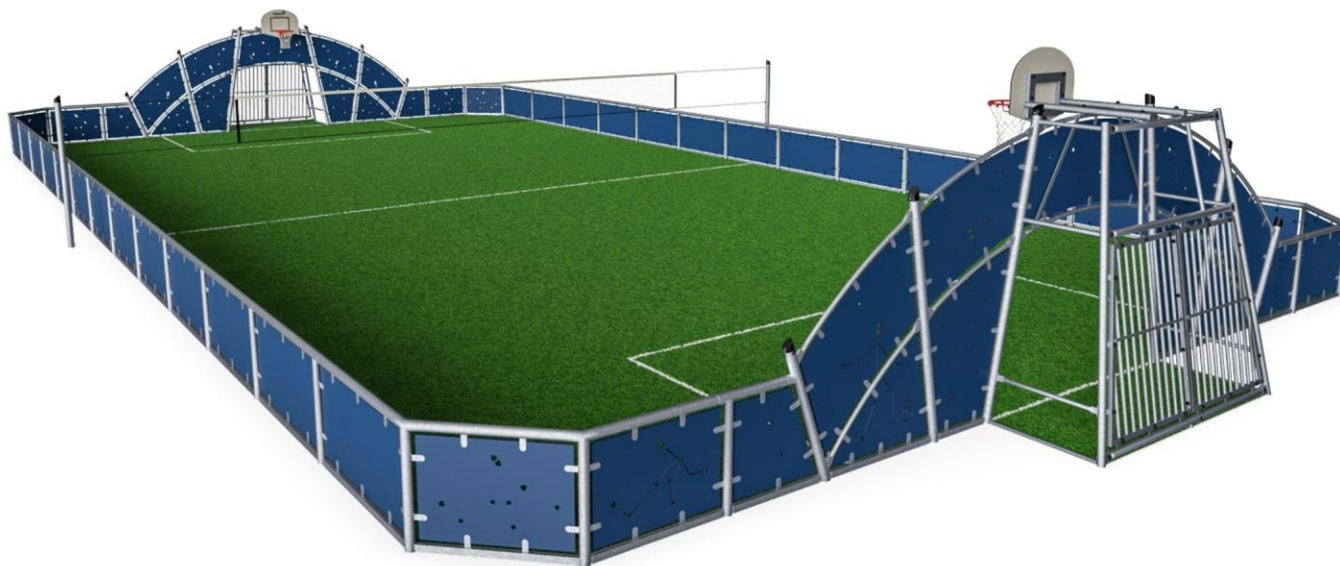

# Площадка КОСМОС, 15x30 м

FRE2113

**KOMPAN**  
Let's play

Номер товара FRE2113-3317

## Общая информация о товаре

Размеры ДхШхВ	3060x1580x370 cm
Возрастная группа	3+
Вместимость	-
Варианты окраски	●

Универсальная спортивная площадка позволит детям почувствовать всю прелесть движения и общения с друзьями. Она поможет малышам раскрыть свой личностный потенциал и научиться взаимодействовать друг с другом. Игры с использованием данного комплекса откроют каждому ребенку необходимость вести

активный образ жизни. Универсальная спортивная площадка безопасна и удобна для детей любого возраста. Конструкция доставит массу положительных эмоций даже малышам с ограниченными физическими возможностями.