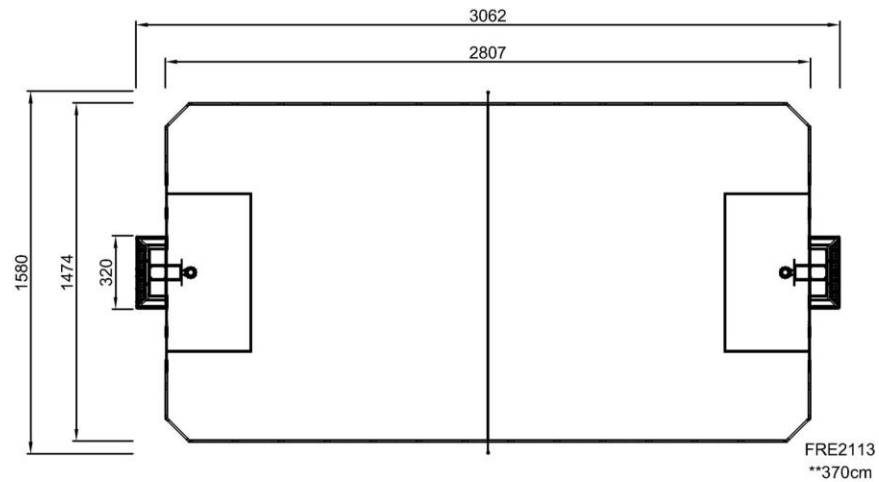

## Информация по установке

Макс. высота падения	0 см
Область безопасной поверхности	0,0 м <sup>2</sup>
Кол-во установщиков	2
Общее время установки	89.6
Объем раскопок	4,45 м <sup>3</sup>
Объем бетона	4,34 м <sup>3</sup>
Глубина фундамента	70 см
Вес груза	4.285 kg
Варианты крепления	В грунт ✓

# Площадка КОСМОС, 15x30 м

FRE2113

Макс. высота падения | Общая высота | Область безопасной поверхности

Макс. высота падения | Общая высота

[Нажмите для ВИДА СВЕРХУ \(1:100\)](#)

[Нажмите для ВИДА СБОКУ \(1:100\)](#)