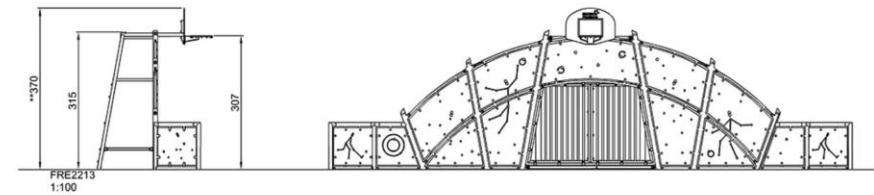

## Общая информация о товаре

Размеры ДхШхВ	264х1199х370 см
Возрастная группа	3+
Вместимость	-
Варианты окраски	●

Ворота Космос в стандартной комплектации оснащены стальными стержнями, чтобы обеспечить высокую надежность различных игр в городских условиях.

## Информация по установке

Макс. высота падения	0 cm
Область безопасной поверхности	0,0 m <sup>2</sup>
Кол-во установщиков	2
Общее время установки	21.3
Объем раскопок	0,99 m <sup>3</sup>
Объем бетона	0,97 m <sup>3</sup>
Глубина фундамента	50 cm
Вес груза	1.060 kg
Варианты крепления	В грунт ✓

# КОСМОС Комплекс для игр с мячом, 12 м

FRE2213

**KOMPAN**  
Let's play

Макс. высота падения | Общая высота | Область безопасной поверхности

Макс. высота падения | Общая высота

[Нажмите для ВИДА СВЕРХУ \(1:100\)](#)