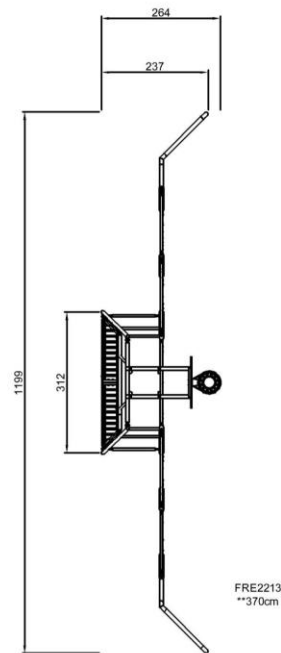

## Общая информация о товаре

Размеры ДхШхВ	264х1199х370 см
Возрастная группа	3+
Вместимость	-
Варианты окраски	●

Ворота Космос в стандартной комплектации оснащены стальными стержнями, чтобы обеспечить высокую надежность различных игр в городских условиях.

## Информация по установке

Макс. высота падения	0 cm
Область безопасной поверхности	0,0 m <sup>2</sup>
Кол-во установщиков	2
Общее время установки	21.3
Объем раскопок	0,99 m <sup>3</sup>
Объем бетона	0,97 m <sup>3</sup>
Глубина фундамента	50 cm
Вес груза	1.060 kg
Варианты крепления	В грунт ✓

# КОСМОС Комплекс для игр с мячом, 12 м

FRE2213

**KOMPAN**  
Let's play

Макс. высота падения | Общая высота | Область безопасной поверхности

Макс. высота падения | Общая высота

[Нажмите для ВИДА СВЕРХУ \(1:100\)](#)