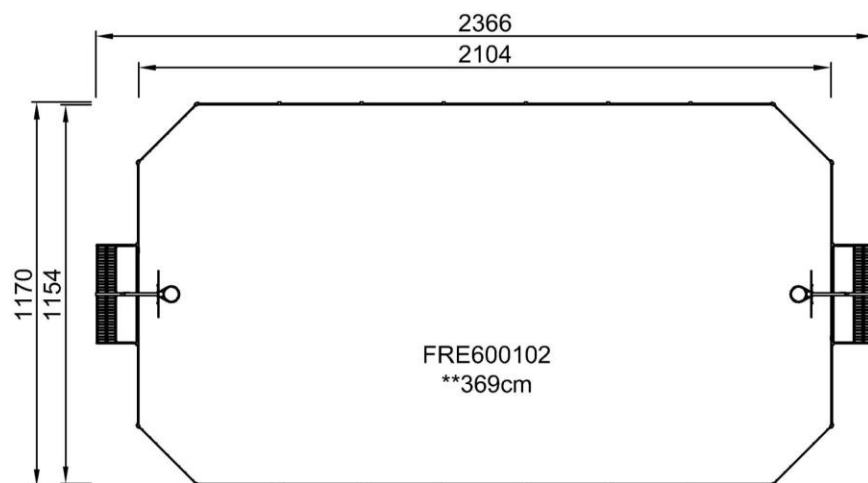

Площадка MUGA, 12x24 - HDPE

FRE600102

Макс. высота падения | Общая высота | Область безопасной поверхности

Макс. высота падения | Общая высота

[Нажмите для ВИДА СВЕРХУ (1:100)](#)

[Нажмите для ВИДА СБОКУ (1:100)](#)