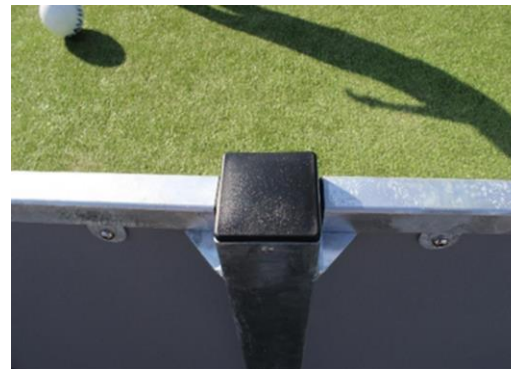

Опоры изготовлены из профиля 80x80x3 мм с горизонтально сварными 6 мм фланцами. Это позволяет легкую установку и прочную конструкцию. Заглушки из полиэтилена низкой плотности крепятся глухими заклепками.