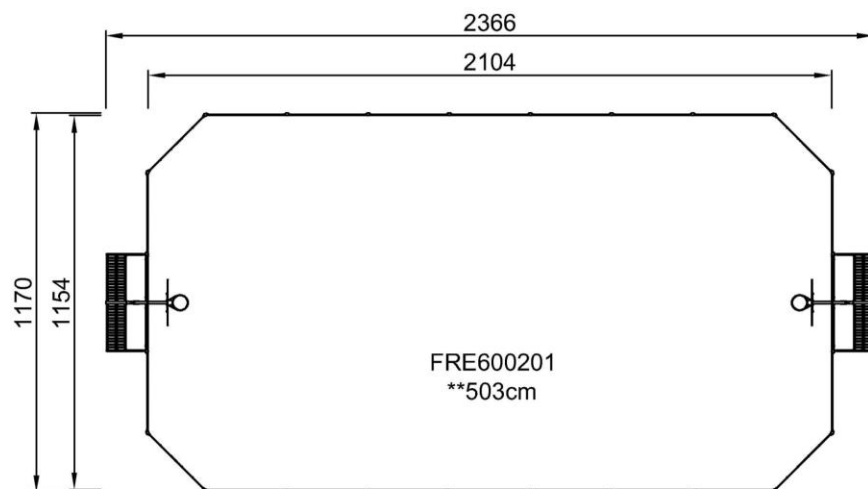

Площадка MUGA, 12x24 - сталь

FRE600201

KOMPAN
Let's play

Макс. высота падения | Общая высота | Область безопасной поверхности

Макс. высота падения | Общая высота

[Нажмите для ВИДА СВЕРХУ (1:100)](#)

[Нажмите для ВИДА СБОКУ (1:100)](#)