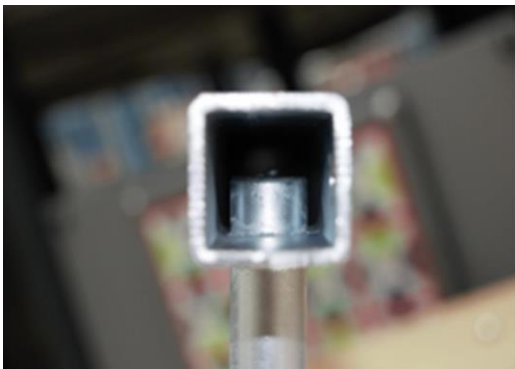

## Общая информация о товаре

Размеры ДхШхВ	2382x1390x503 cm
Возрастная группа	3+
Вместимость	-
Варианты окраски	

Расстояние между вертикальными трубами достаточно мало, чтобы всегда удерживать маленькие мячи внутри площадки. Встраивая трубы в стальной каркас, мы создали чрезвычайно защищенную от вандализма конструкцию, которую можно разместить в любом сообществе. Этот прозрачный дизайн позволяет легко следить

за игрой для зрителей. Ворота 3 x 2 м соответствуют нормативам ФИФА по мини-футболу и гандболу МХФ. Баскетбольное кольцо, диаметром 46 см закреплено на высоте 305 см, что соответствует официальным НБА меркам.

# Площадка MUGA, 12x24 - сталь

FRE600201

Трубы размером 21,3 мм x 2 мм встроены в стальную панель, что позволяет избежать образование трещин и предотвращает пробивание труб из стальной рамы. Это создает чрезвычайно крепкое и защищенное от вандализма решение.

Все стальные компоненты изготовлены из углеродистой стали, сварка в соответствии с EN ISO 5817 и горячего цинкования (HDG) в соответствии с ISO1461. Этот процесс обеспечивает хорошую защиту при любых обстоятельствах.