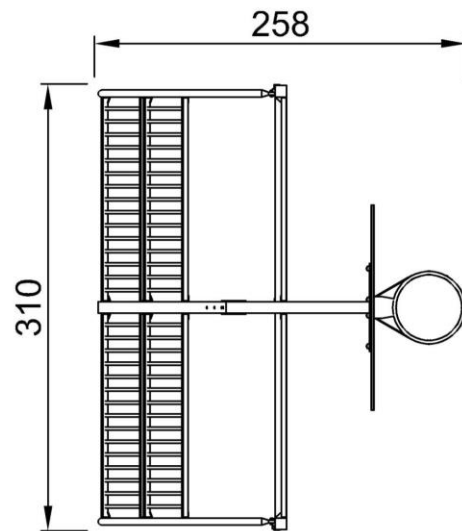

FRE601401

Трубы размером 21,3 мм x 2 мм встроены в стальную панель, что позволяет избежать образование трещин и предотвращает пробивание труб из стальной рамы. Это создает чрезвычайно крепкое и защищенное от вандализма решение.

Опоры изготовлены из профиля 80x80x3 мм с горизонтально сварными 6 мм фланцами. Это позволяет легкую установку и прочную конструкцию. Заглушки из полиэтилена низкой плотности крепятся глухими заклепками.

Макс. высота падения	0 см	
Область безопасной поверхности	0,0 м ²	
Кол-во установщиков	2	
Общее время установки	7.5	
Объем раскопок	0,61 м ³	
Объем бетона	0,35 м ³	
Глубина фундамента	85 см	
Вес груза	367 kg	
Варианты крепления	В грунт	✓
	На поверхность	✓
Столб HDG	Пожизненная	
EcoCore HDPE	Пожизненная	
Гарантированные запасные части	10 лет	

Мульти Ворота, 3 м

FRE601401

Макс. высота падения | Общая высота | Область безопасной поверхности

Макс. высота падения | Общая высота

FRE601401
**369cm

FRE601401
1:300

[Нажмите для ВИДА СВЕРХУ \(1:100\)](#)