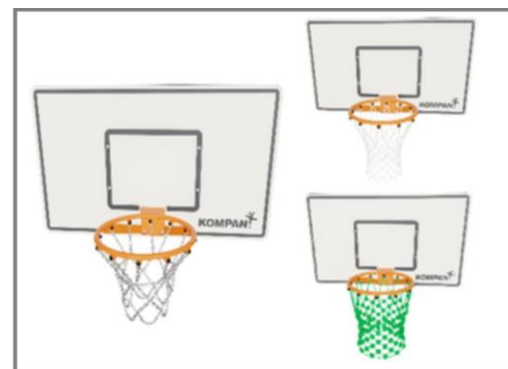

3 варианта сетей: полиамид (PA); полиамид, армированный стальной проволокой внутри и цепи из нержавеющей стали, соответствующие требованиям ISO1434-ISO1435 и DIN766.

Номер товара FRE601401-0901

Информация по установке

Макс. высота падения	0 см	
Область безопасной поверхности	0,0 м²	
Кол-во установщиков	2	
Общее время установки	7.5	
Объем раскопок	0,61 м³	
Объем бетона	0,35 м³	
Глубина фундамента	85 см	
Вес груза	367 kg	
Варианты крепления	В грунт	✓
	На поверхность	✓
Столб HDG	Пожизненная	
EcoCore HDPE	Пожизненная	
Гарантированные запасные части	10 лет