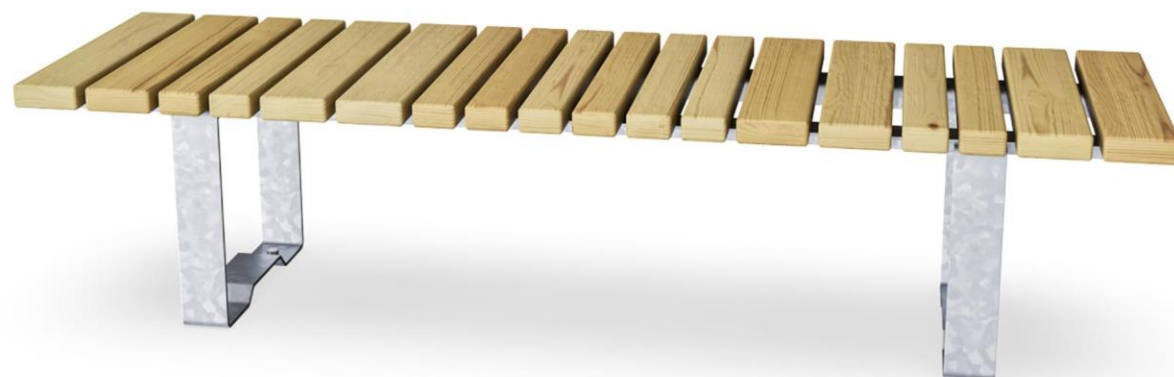

Скамья «Румба», 180 см

PAR1002

KOMPAN
Let's play

Номер товара PAR1002-0301

Общая информация о товаре

Размеры ДхШхВ	184x52x43 cm
Seat height	0 cm
Вместимость	-
Варианты окраски	

Оборудование для парка в классическом стиле, изготовленное из горячеоцинкованной стали и высококачественной древесины, и требующее минимальных затрат. Так для нас окружающая среда и её защита один из главных мотиваторов, материалы для изготовления паркового оборудования

отбираются очень тщательно.

Скамья «Румба», 180 см

PAR1002

KOMPANI
Let's play

Сиденье и спинка изготовлены из сибирской лиственницы. Натуральная пропитка без химических добавок естественным путем придает древесине сибирской лиственницы высокую прочность. Со временем на сибирской лиственнице появляется слой патины, что создает красивый серебристо-серый цвет. Деревянные доски имеют толщину 40 мм.

Стальные поверхности оцинкованы методом горячего цинкования внутри и снаружи без содержания свинца. Гальванизация обладает отличной устойчивостью к коррозии во внешних средах и требует низких эксплуатационных расходов.

Кол-во установщиков	2
Общее время установки	1.1
Объем раскопок	0,07 м3
Объем бетона	0,07 м3
Глубина фундамента	25 см
Вес груза	65 kg
Варианты крепления	В грунт ✓
	На поверхнос ти ✓
Древесина лиственницы	10 лет
Steel	10 лет
Гарантированные запасные части	10 лет