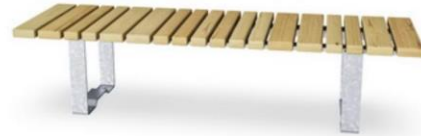

Скамья «Румба», 180 см

PAR1002

KOMPAN
Let's play

Номер товара PAR1002-0301

Общая информация о товаре

Размеры ДхШхВ	184x52x43 cm
Seat height	0 cm
Вместимость	-
Варианты окраски	

Оборудование для парка в классическом стиле, изготовленное из горячеоцинкованной стали и высококачественной древесины, и требующее минимальных затрат. Так для нас окружающая среда и её защита один из главных мотиваторов, материалы для изготовления паркового оборудования

отбираются очень тщательно.

Скамья «Румба», 180 см

PAR1002

KOMPANI
Let's play

Сиденье и спинка изготовлены из сибирской лиственницы. Натуральная пропитка без химических добавок естественным путем придает древесине сибирской лиственницы высокую прочность. Со временем на сибирской лиственнице появляется слой патины, что создает красивый серебристо-серый цвет. Деревянные доски имеют толщину 40 мм.

Стальные поверхности оцинкованы методом горячего цинкования внутри и снаружи без содержания свинца. Гальванизация обладает отличной устойчивостью к коррозии во внешних средах и требует низких эксплуатационных расходов.