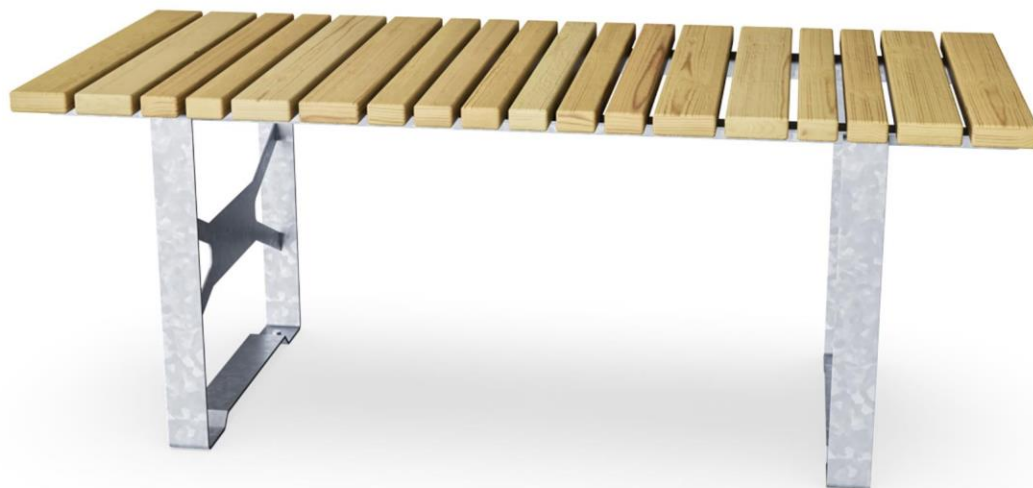

# Стол «Румба», 180 см

PAR1009

**KOMPAN**  
Let's play

Номер товара PAR1009-0301

## Общая информация о товаре

Размеры ДхШхВ	184x80x72 cm
Seat height	0 cm
Вместимость	-
Варианты окраски	

Оборудование для парка в классическом стиле, изготовленное из горячеоцинкованной стали и высококачественной древесины, и требующее минимальных затрат. Так для нас окружающая среда и её защита один из главных мотиваторов, материалы для изготовления паркового оборудования

# Стол «Румба», 180 см

PAR1009

Сиденье и спинка изготовлены из сибирской лиственницы. Натуральная пропитка без химических добавок естественным путем придает древесине сибирской лиственницы высокую прочность. Со временем на сибирской лиственнице появляется слой патины, что создает красивый серебристо-серый цвет. Деревянные доски имеют толщину 40 мм.