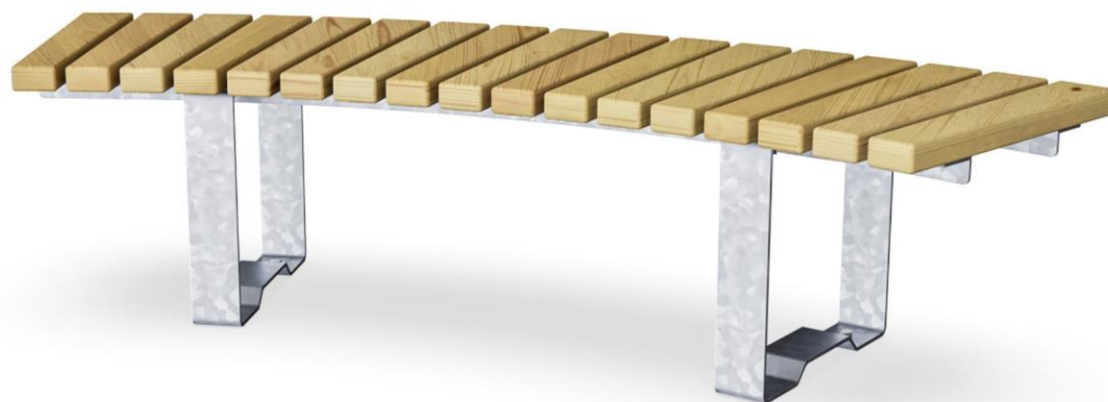

Скамья «Румба», 45°

PAR1004

KOMPAN
Let's play

Номер товара PAR1004-0301

Общая информация о товаре

Размеры ДхШхВ	173x86x43 cm
Seat height	0 cm
Вместимость	2
Варианты окраски	

Оборудование для парка в классическом стиле, изготовленное из горячеоцинкованной стали и высококачественной древесины, и требующее минимальных затрат. Так для нас окружающая среда и её защита один из главных мотиваторов, материалы для изготовления паркового оборудования

отбираются очень тщательно.

Скамья «Румба», 45°

PAR1004

KOMPANI
Let's play

Сиденье и спинка изготовлены из сибирской лиственницы. Натуральная пропитка без химических добавок естественным путем придает древесине сибирской лиственницы высокую прочность. Со временем на сибирской лиственнице появляется слой патины, что создает красивый серебристо-серый цвет. Деревянные доски имеют толщину 40 мм.

Стальные поверхности оцинкованы методом горячего цинкования внутри и снаружи без содержания свинца. Гальванизация обладает отличной устойчивостью к коррозии во внешних средах и требует низких эксплуатационных расходов.

Кол-во установщиков	2
Общее время установки	1.0
Объем раскопок	0,07 м ³
Объем бетона	0,07 м ³
Глубина фундамента	25 см
Вес груза	60 kg
Варианты крепления	В грунт ✓
	На поверхнос-ти ✓
Древесина лиственницы	10 лет
Steel	10 лет
Гарантированные запасные части	10 лет