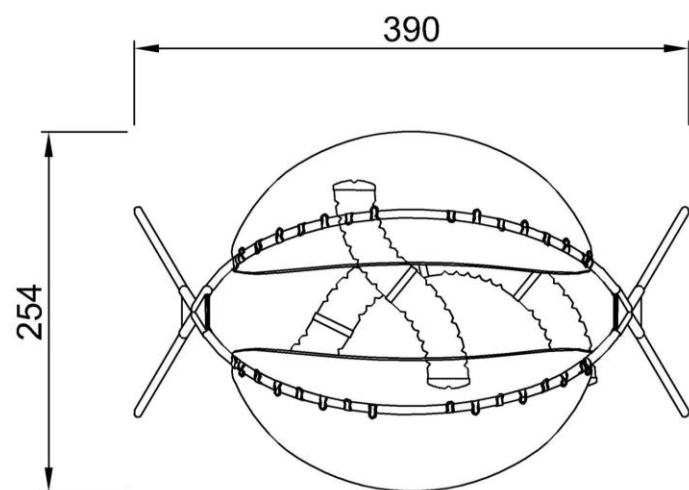

Беседка

FRE3000

Номер товара FRE3000-3417

Информация по установке

| | | |
|--------------------------------|---------------------|---|
| Макс. высота падения | 0 см | |
| Область безопасной поверхности | 0,0 м ² | |
| Кол-во установщиков | 2 | |
| Общее время установки | 8.4 | |
| Объем раскопок | 1,87 м ³ | |
| Объем бетона | 0,86 м ³ | |
| Глубина фундамента | 70 см | |
| Вес груза | 365 kg | |
| Варианты крепления | В грунт | ✓ |
| | На поверхности | ✓ |

Информация о гарантии

Беседка

FRE3000

Макс. высота падения | Общая высота | Область безопасной поверхности

Макс. высота падения | Общая высота

FRE3000
**263cm

[Нажмите для ВИДА СВЕРХУ \(1:100\)](#)

[Нажмите для ВИДА СБОКУ \(1:100\)](#)