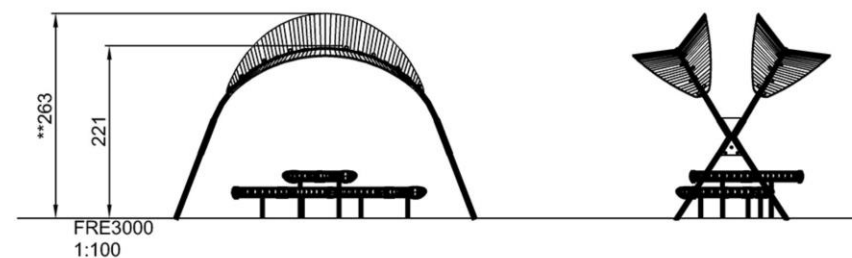

Беседка

FRE3000

KOMPAN
Let's play

Этот уникальный дизайн очень просторный и привлекательный для всех. Беседка – идеальное место для встреч с друзьями или просто для расслабления и отдыха. Крыша состоит из 4-х панелей, обеспечивающих защиту от любых погодных условий и в то же время прекрасный вид на небо. Изогнутый дизайн удобных в использовании скамеек

Информация о гарантии

Беседка

FRE3000

Макс. высота падения | Общая высота | Область безопасной поверхности

Макс. высота падения | Общая высота

FRE3000
**263cm

[Нажмите для ВИДА СВЕРХУ \(1:100\)](#)

[Нажмите для ВИДА СБОКУ \(1:100\)](#)