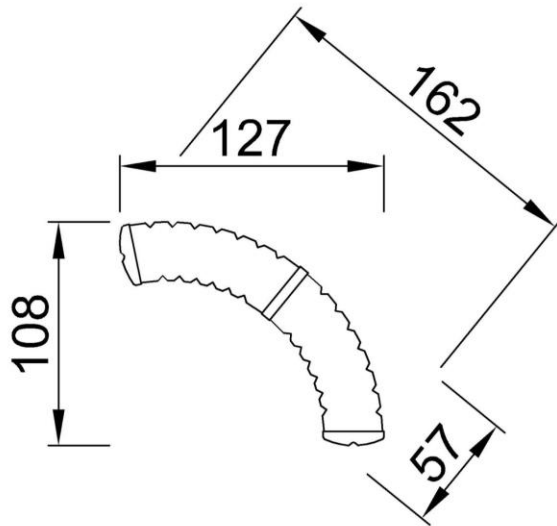

Бревно-баланси́р С, 60 см

FRE3011

KOMPAN
Let's play

Номер товара FRE3011-3417

Общая информация о товаре

Размеры ДхШхВ	127x108x61 cm
Возрастная группа	3+
Вместимость	-
Варианты окраски	●

Изогнутые скамейки можно устанавливать на разной высоте и рядом друг с другом, создавая трибуну. Скамейки - прекрасные места встречи, где можно пообщаться с друзьями и одновременно заняться спортом.

Бревно-балансир С, 60 см

FRE3011

Номер товара FRE3011-3417

Информация по установке

Макс. высота падения	0 см	
Область безопасной поверхности	0,0 м ²	
Кол-во установщиков	2	
Общее время установки	1.9	
Объем раскопок	0,29 м ³	
Объем бетона	0,10 м ³	
Глубина фундамента	60 см	
Вес груза	32 kg	
Варианты крепления	В грунт	✓
	На поверхности	✓

Информация о гарантии

Бревно-балансир С, 60 см

FRE3011

Макс. высота падения | Общая высота | Область безопасной поверхности

Макс. высота падения | Общая высота

FRE3011
**61cm

FRE3011
1:100

[Нажмите для ВИДА СВЕРХУ \(1:100\)](#)