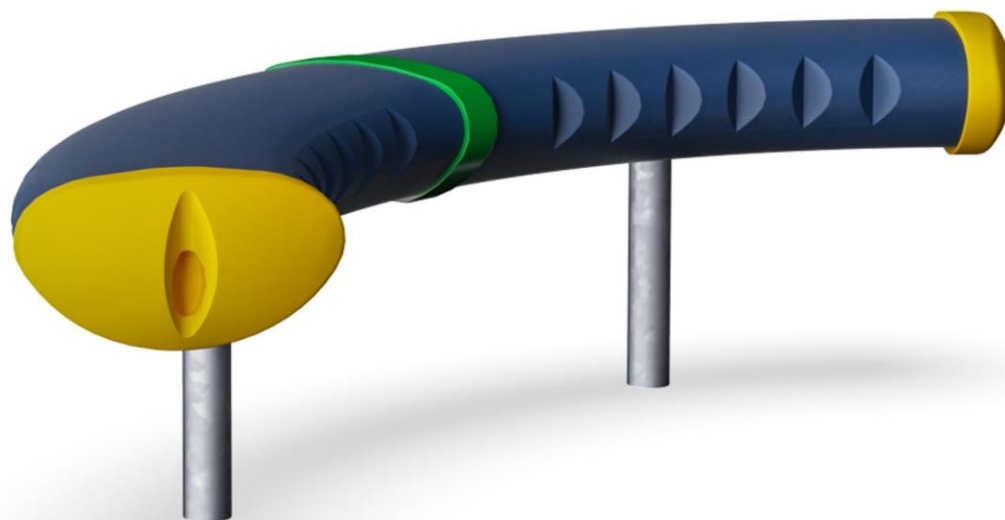

Бревно-балансир С, 40 см

FRE3010

KOMPAN
Let's play

Номер товара FRE3010-3417

Общая информация о товаре

Размеры ДхШхВ	127x108x41 cm
Возрастная группа	3+
Вместимость	-
Варианты окраски	●

Изогнутые скамейки можно устанавливать на разной высоте и рядом друг с другом, создавая трибуну. Скамейки - прекрасные места встречи, где можно пообщаться с друзьями и одновременно заняться спортом.

Бревно-балансир С, 40 см

FRE3010

Номер товара FRE3010-3417

Информация по установке

Макс. высота падения	0 см	
Область безопасной поверхности	0,0 м ²	
Кол-во установщиков	2	
Общее время установки	1.9	
Объем раскопок	0,29 м ³	
Объем бетона	0,10 м ³	
Глубина фундамента	60 см	
Вес груза	31 kg	
Варианты крепления	В грунт	✓
	На поверхности	✓

Информация о гарантии

Бревно-балансир С, 40 см

FRE3010

Макс. высота падения | Общая высота | Область безопасной поверхности

Макс. высота падения | Общая высота

[Нажмите для ВИДА СВЕРХУ \(1:100\)](#)

[Нажмите для ВИДА СБОКУ \(1:100\)](#)