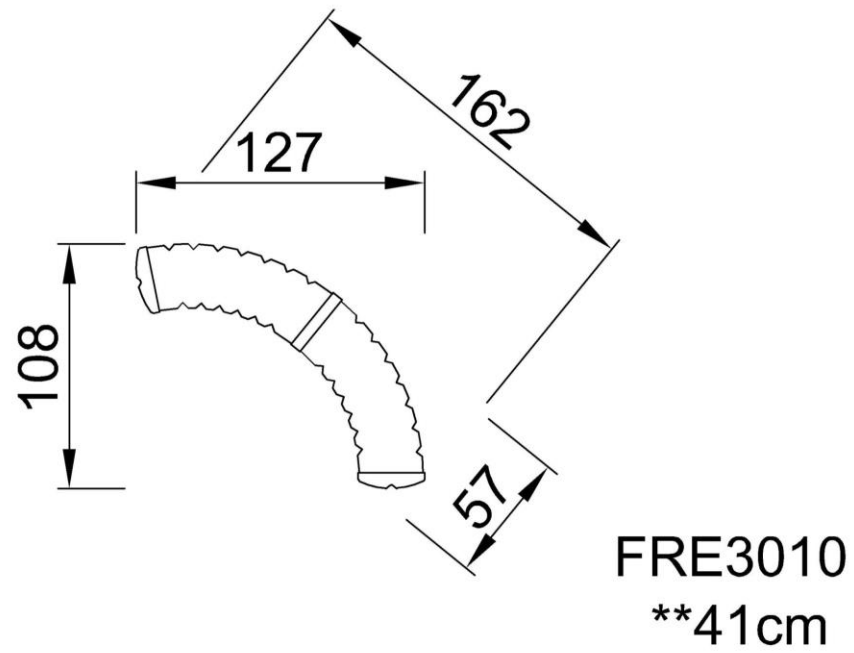

Бревно-балансир С, 40 см

FRE3010

KOMPAN
Let's play

Номер товара FRE3010-3417

Общая информация о товаре

Размеры ДхШхВ	127x108x41 cm
Возрастная группа	3+
Вместимость	-
Варианты окраски	●

Изогнутые скамейки можно устанавливать на разной высоте и рядом друг с другом, создавая трибуну. Скамейки - прекрасные места встречи, где можно пообщаться с друзьями и одновременно заняться спортом.

Бревно-балансир С, 40 см

FRE3010

Номер товара FRE3010-3417

Информация по установке

Макс. высота падения	0 см	
Область безопасной поверхности	0,0 м ²	
Кол-во установщиков	2	
Общее время установки	1.9	
Объем раскопок	0,29 м ³	
Объем бетона	0,10 м ³	
Глубина фундамента	60 см	
Вес груза	31 kg	
Варианты крепления	В грунт	✓
	На поверхности	✓

Информация о гарантии

Бревно-балансир С, 40 см

FRE3010

Макс. высота падения | Общая высота | Область безопасной поверхности

Макс. высота падения | Общая высота

[Нажмите для ВИДА СВЕРХУ \(1:100\)](#)

[Нажмите для ВИДА СБОКУ \(1:100\)](#)