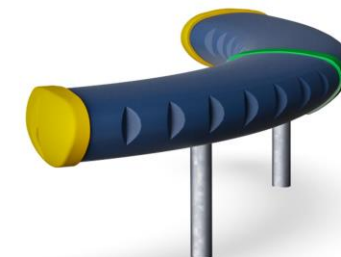

Бревно-балансир С, 40 см

FRE3010

KOMPAN
Let's play

Номер товара FRE3010-3417

Общая информация о товаре

Размеры ДхШхВ	127x108x41 cm
Возрастная группа	3+
Вместимость	-
Варианты окраски	●

Изогнутые скамейки можно устанавливать на разной высоте и рядом друг с другом, создавая трибуну. Скамейки - прекрасные места встречи, где можно пообщаться с друзьями и одновременно заняться спортом.

Бревно-балансир С, 40 см

FRE3010

Номер товара FRE3010-3417

Информация по установке

Макс. высота падения	0 см	
Область безопасной поверхности	0,0 м ²	
Кол-во установщиков	2	
Общее время установки	1.9	
Объем раскопок	0,29 м ³	
Объем бетона	0,10 м ³	
Глубина фундамента	60 см	
Вес груза	31 kg	
Варианты крепления	В грунт	✓
	На поверхности	✓

Информация о гарантии

Бревно-балансир С, 40 см

FRE3010

Макс. высота падения | Общая высота | Область безопасной поверхности

Макс. высота падения | Общая высота

[Нажмите для ВИДА СВЕРХУ \(1:100\)](#)

[Нажмите для ВИДА СБОКУ \(1:100\)](#)