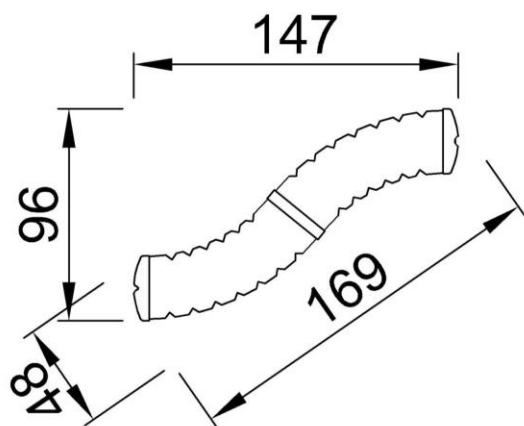

Бревно-баланси́р S, 40 см

FRE3012

KOMPAN
Let's play

Номер товара FRE3012-3417

Общая информация о товаре

Размеры ДхШхВ	147x96x41 cm
Возрастная группа	3+
Вместимость	-
Варианты окраски	●

Изогнутые скамейки можно устанавливать на разной высоте и рядом друг с другом, создавая трибуну. Скамейки - прекрасные места встречи, где можно пообщаться с друзьями и одновременно заняться спортом.

Бревно-балансир S, 40 см

FRE3012

Номер товара FRE3012-3417

Информация по установке

Макс. высота падения	0 см	
Область безопасной поверхности	0,0 м ²	
Кол-во установщиков	2	
Общее время установки	1.9	
Объем раскопок	0,29 м ³	
Объем бетона	0,10 м ³	
Глубина фундамента	60 см	
Вес груза	31 kg	
Варианты крепления	В грунт	✓
	На поверхности	✓

Информация о гарантии

Бревно-балансир S, 40 см

FRE3012

Макс. высота падения | Общая высота | Область безопасной поверхности

Макс. высота падения | Общая высота

FRE3012
**41cm

FRE3012
1:100

[Нажмите для ВИДА СВЕРХУ \(1:100\)](#)