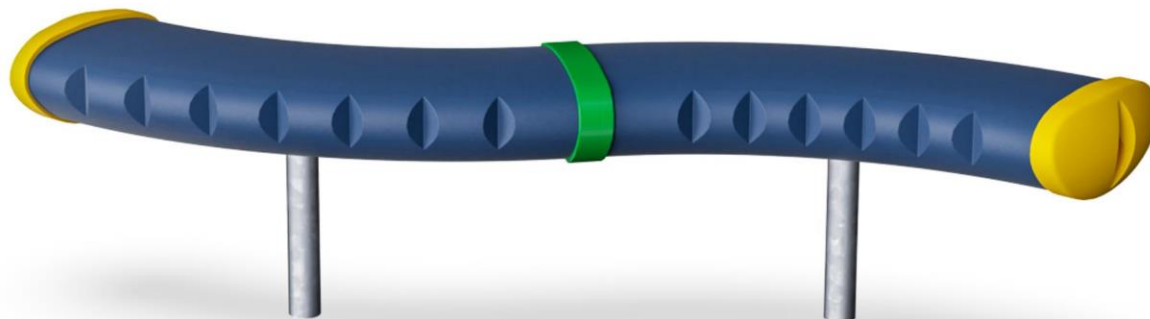

Бревно-баланси́р S, 40 см

FRE3012

KOMPAN
Let's play

Номер товара FRE3012-3417

Общая информация о товаре

Размеры ДхШхВ	147x96x41 cm
Возрастная группа	3+
Вместимость	-
Варианты окраски	●

Изогнутые скамейки можно устанавливать на разной высоте и рядом друг с другом, создавая трибуну. Скамейки - прекрасные места встречи, где можно пообщаться с друзьями и одновременно заняться спортом.

Бревно-балансир S, 40 см

FRE3012

Номер товара FRE3012-3417

Информация по установке

Макс. высота падения	0 см	
Область безопасной поверхности	0,0 м ²	
Кол-во установщиков	2	
Общее время установки	1.9	
Объем раскопок	0,29 м ³	
Объем бетона	0,10 м ³	
Глубина фундамента	60 см	
Вес груза	31 kg	
Варианты крепления	В грунт	✓
	На поверхности	✓

Информация о гарантии

Бревно-балансир S, 40 см

FRE3012

Макс. высота падения | Общая высота | Область безопасной поверхности

Макс. высота падения | Общая высота

FRE3012
**41cm

FRE3012
1:100

[Нажмите для ВИДА СВЕРХУ \(1:100\)](#)