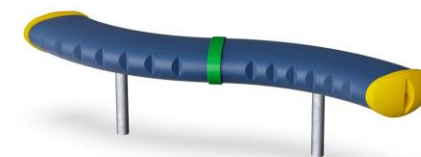

Бревно-баланси́р S, 40 см

FRE3012

KOMPAN
Let's play

Номер товара FRE3012-3417

Общая информация о товаре

Размеры ДхШхВ	147x96x41 cm
Возрастная группа	3+
Вместимость	-
Варианты окраски	●

Изогнутые скамейки можно устанавливать на разной высоте и рядом друг с другом, создавая трибуну. Скамейки - прекрасные места встречи, где можно пообщаться с друзьями и одновременно заняться спортом.

Бревно-балансир S, 40 см

FRE3012

Номер товара FRE3012-3417

Информация по установке

Макс. высота падения	0 см	
Область безопасной поверхности	0,0 м ²	
Кол-во установщиков	2	
Общее время установки	1.9	
Объем раскопок	0,29 м ³	
Объем бетона	0,10 м ³	
Глубина фундамента	60 см	
Вес груза	31 kg	
Варианты крепления	В грунт	✓
	На поверхности	✓

Информация о гарантии

Бревно-балансир S, 40 см

FRE3012

Макс. высота падения | Общая высота | Область безопасной поверхности

Макс. высота падения | Общая высота

FRE3012
**41cm

FRE3012
1:100

[Нажмите для ВИДА СВЕРХУ \(1:100\)](#)