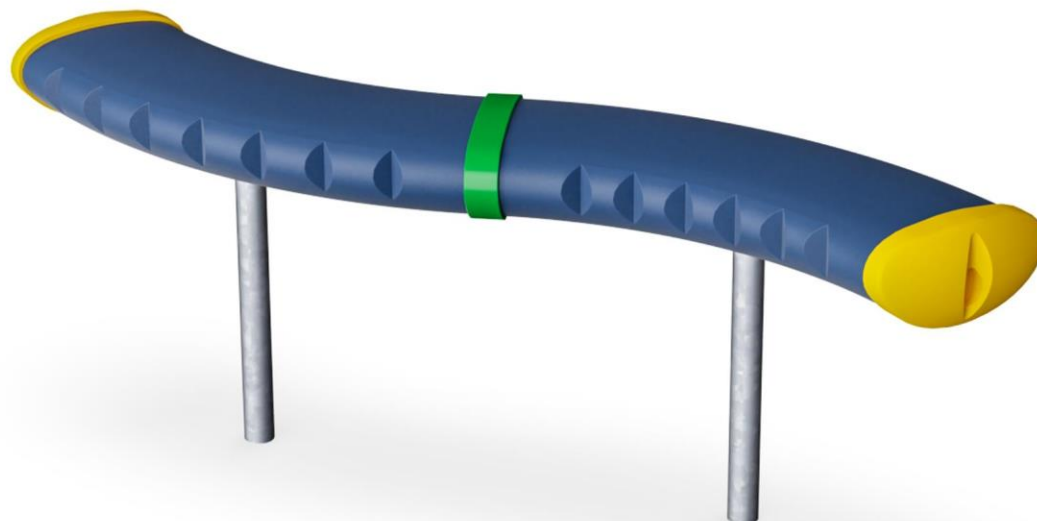

Бревно-баланси́р S, 60 см

FRE3013

KOMPAN
Let's play

Номер товара FRE3013-3417

Общая информация о товаре

Размеры ДхШхВ	147x96x61 cm
Возрастная группа	3+
Вместимость	-
Варианты окраски	●

Изогнутые скамейки можно устанавливать на разной высоте и рядом друг с другом, создавая трибуну. Скамейки - прекрасные места встречи, где можно пообщаться с друзьями и одновременно заняться спортом.

Бревно-балансир S, 60 см

FRE3013

KOMPAN
Let's play

Номер товара FRE3013-3417

Информация по установке

Макс. высота падения	0 см	
Область безопасной поверхности	0,0 м ²	
Кол-во установщиков	2	
Общее время установки	1.9	
Объем раскопок	0,29 м ³	
Объем бетона	0,10 м ³	
Глубина фундамента	60 см	
Вес груза	32 kg	
Варианты крепления	В грунт	✓
	На поверхности	✓

Информация о гарантии

Бревно-балансир S, 60 см

FRE3013

Макс. высота падения | Общая высота | Область безопасной поверхности

Макс. высота падения | Общая высота

FRE3013
**61cm

FRE3013
1:100

[Нажмите для ВИДА СВЕРХУ \(1:100\)](#)