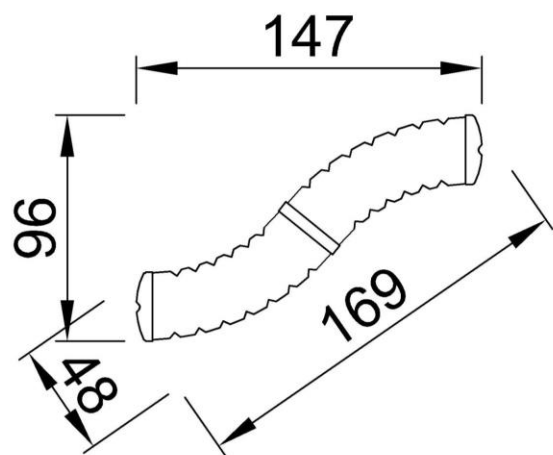

Бревно-баланси́р S, 60 см

FRE3013

KOMPAN
Let's play

Номер товара FRE3013-3417

Общая информация о товаре

Размеры ДхШхВ	147x96x61 cm
Возрастная группа	3+
Вместимость	-
Варианты окраски	●

Изогнутые скамейки можно устанавливать на разной высоте и рядом друг с другом, создавая трибуну. Скамейки - прекрасные места встречи, где можно пообщаться с друзьями и одновременно заняться спортом.

Бревно-балансир S, 60 см

FRE3013

KOMPAN
Let's play

Номер товара FRE3013-3417

Информация по установке

Макс. высота падения	0 см	
Область безопасной поверхности	0,0 м ²	
Кол-во установщиков	2	
Общее время установки	1.9	
Объем раскопок	0,29 м ³	
Объем бетона	0,10 м ³	
Глубина фундамента	60 см	
Вес груза	32 kg	
Варианты крепления	В грунт	✓
	На поверхности	✓

Информация о гарантии

Бревно-балансир S, 60 см

FRE3013

Макс. высота падения | Общая высота | Область безопасной поверхности

Макс. высота падения | Общая высота

FRE3013
**61cm

FRE3013
1:100

[Нажмите для ВИДА СВЕРХУ \(1:100\)](#)