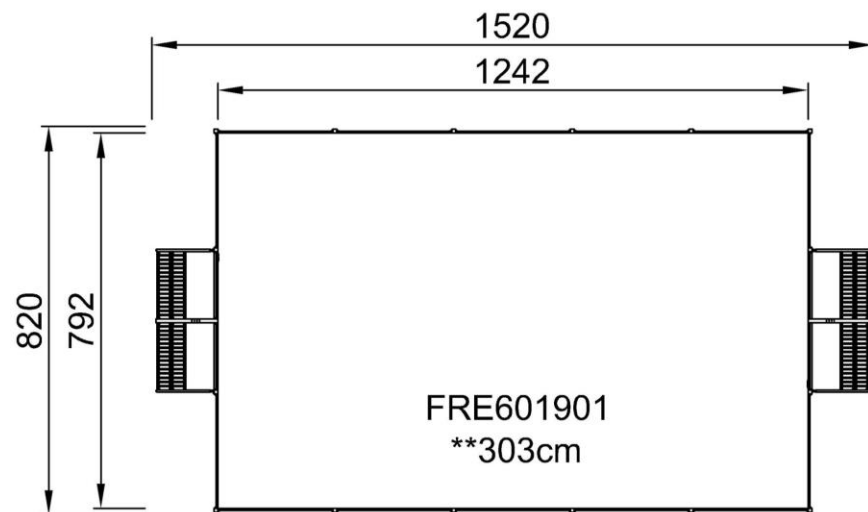

Площадка MUGA, 8x15 м

FRE601901

KOMPAN
Let's play

Макс. высота падения | Общая высота | Область безопасной поверхности

Макс. высота падения | Общая высота

[Нажмите для ВИДА СВЕРХУ (1:100)](#)

[Нажмите для ВИДА СБОКУ (1:100)](#)