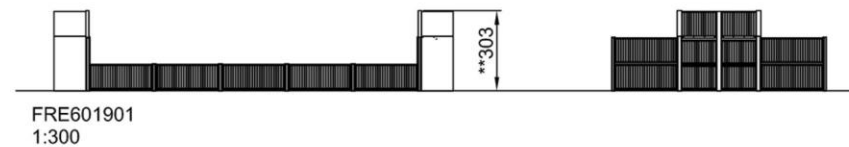

Площадка MUGA, 8x15 м

FRE601901

KOMPAN
Let's play

Макс. высота падения | Общая высота | Область безопасной поверхности

Макс. высота падения | Общая высота

[Нажмите для ВИДА СВЕРХУ (1:100)](#)

[Нажмите для ВИДА СБОКУ (1:100)](#)