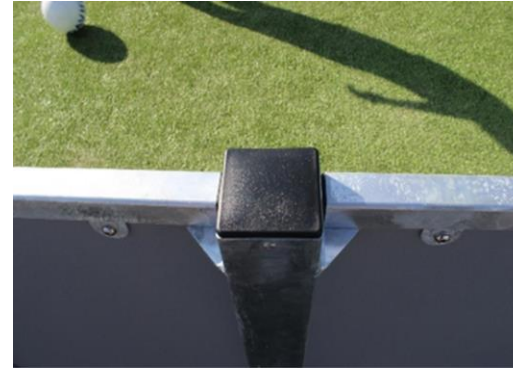

- Корзина с наружной стороны

- Мульти сетка (регулируемая высота)

- Целевая панель

- Входные ворота

- Входные ворота (хоккейные)

- Вход, приспособленный для инвалидов

*Данные могут быть изменены без предварительного уведомления.*

# Площадка MUGA, 8x15 м

FRE601901

Трубы размером 21,3 мм x 2 мм встроены в стальную панель, что позволяет избежать образование трещин и предотвращает пробивание труб из стальной рамы. Это создает чрезвычайно крепкое и защищенное от вандализма решение.

Опоры изготовлены из профиля 80x80x3 мм с горизонтально сварными 6 мм фланцами. Это позволяет легкую установку и прочную конструкцию. Заглушки из полиэтилена низкой плотности крепятся глухими заклепками.

Каждая панель имеет 4 пробки из термопластичных вулканизатов, соединяющих панели с опорами. Заглушки уменьшают вибрацию и, следовательно, снижают уровень шума. Заглушки также упростят установку, так как поставляются предварительно собранными гайками.