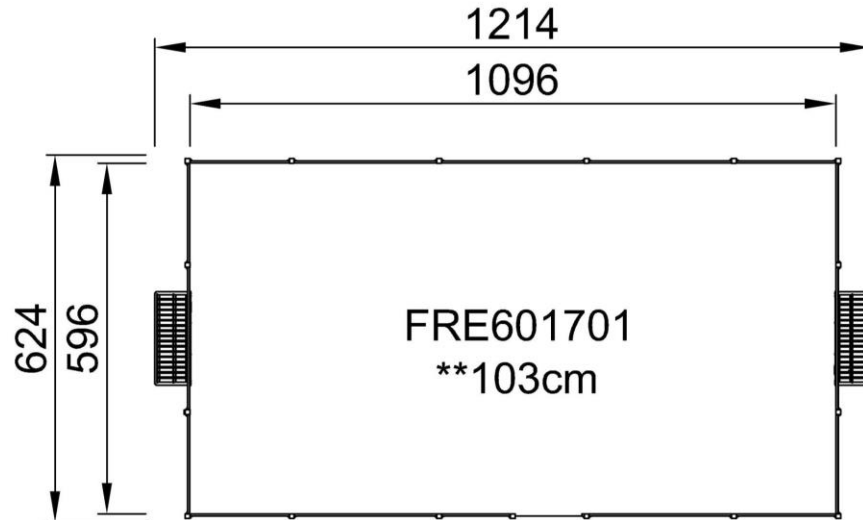

Опоры изготовлены из профиля 80x80x3 мм с горизонтально сварными 6 мм фланцами. Это позволяет легкую установку и прочную конструкцию. Заглушки из полиэтилена низкой плотности крепятся глухими заклепками.

Мини ворота (147x90 см) с расстоянием между 21.3 мм вертикальными трубами составляет 68 мм. Ворота достаточно маленькие, чтобы удерживать все шары в игре. Ворота обрамлены цветными полосами из HDPE, чтобы выделить цель.

## Информация по установке

Макс. высота падения	0 см	
Область безопасной поверхности	0,0 м <sup>2</sup>	
Кол-во установщиков	2	
Общее время установки	12.7	
Объем раскопок	1,06 м <sup>3</sup>	
Объем бетона	0,87 м <sup>3</sup>	
Глубина фундамента	85 см	
Вес груза	778 kg	
Варианты крепления	В грунт	✓
	На поверхность	✓
Столб HDG	Пожизненная	
EcoCore HDPE	Пожизненная	
Гарантированные запасные части	10 лет	

# Площадка MUGA, 6x12 м

FRE601701

Макс. высота падения | Общая высота | Область безопасной поверхности

Макс. высота падения | Общая высота

[Нажмите для ВИДА СВЕРХУ \(1:100\)](#)

[Нажмите для ВИДА СБОКУ \(1:100\)](#)