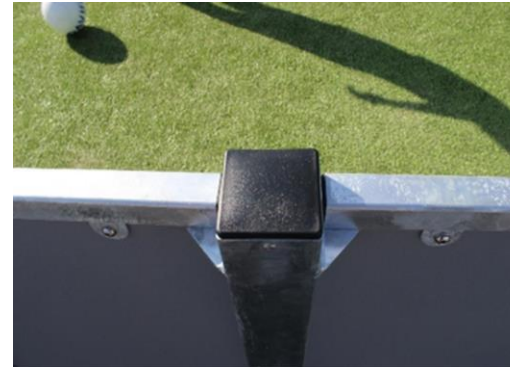

- Корзина с наружной стороны

- Мульти сетка (регулируемая высота)

- Целевая панель

- Входные ворота

- Входные ворота (хоккейные)

- Вход, приспособленный для инвалидов

Данные могут быть изменены без предварительного уведомления.

# Площадка MUGA, 6x12 м

FRE601701

**KOMPAN**  
Let's play

Трубы размером 21,3 мм x 2 мм встроены в стальную панель, что позволяет избежать образование трещин и предотвращает пробивание труб из стальной рамы. Это создает чрезвычайно крепкое и защищенное от вандализма решение.

Опоры изготовлены из профиля 80x80x3 мм с горизонтально сварными 6 мм фланцами. Это позволяет легкую установку и прочную конструкцию. Заглушки из полиэтилена низкой плотности крепятся глухими заклепками.

Каждая панель имеет 4 пробки из термопластичных вулканизатов, соединяющих панели с опорами. Заглушки уменьшают вибрацию и, следовательно, снижают уровень шума. Заглушки также упростят установку, так как поставляются с предварительно собранными гайками.