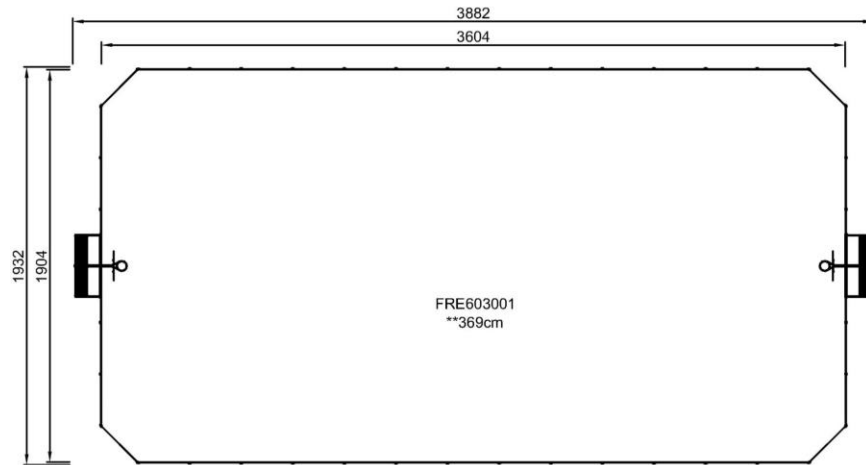

# Площадка MUGA, 19x39 м

FRE603001

Трубы размером 21,3 мм x 2 мм встроены в стальную панель, что позволяет избежать образование трещин и предотвращает пробивание труб из стальной рамы. Это создает чрезвычайно крепкое и защищенное от вандализма решение.

Опоры изготовлены из профиля 80x80x3 мм с горизонтально сварными 6 мм фланцами. Это позволяет легкую установку и прочную конструкцию. Заглушки из полиэтилена низкой плотности крепятся глухими заклепками.

## Информация по установке

Макс. высота падения	0 см	
Область безопасной поверхности	0,0 м <sup>2</sup>	
Кол-во установщиков	2	
Общее время установки	53.8	
Объем раскопок	3,57 м <sup>3</sup>	
Объем бетона	2,68 м <sup>3</sup>	
Глубина фундамента	85 см	
Вес груза	3.794 kg	
Варианты крепления	В грунт	✓
	На поверхность	✓
Столб HDG	Пожизненная	
EcoCore HDPE	Пожизненная	
Гарантированные запасные части	10 лет	

# Площадка MUGA, 19x39 м

FRE603001

Макс. высота падения | Общая высота | Область безопасной поверхности

Макс. высота падения | Общая высота

[Нажмите для ВИДА СВЕРХУ \(1:100\)](#)

[Нажмите для ВИДА СБОКУ \(1:100\)](#)