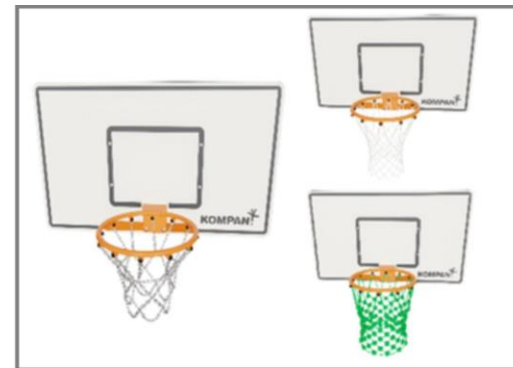

3 варианта сетей: полиамид (PA); полиамид, армированный стальной проволокой внутри и цепи из нержавеющей стали, соответствующие требованиям ISO1434-ISO1435 и DIN766.