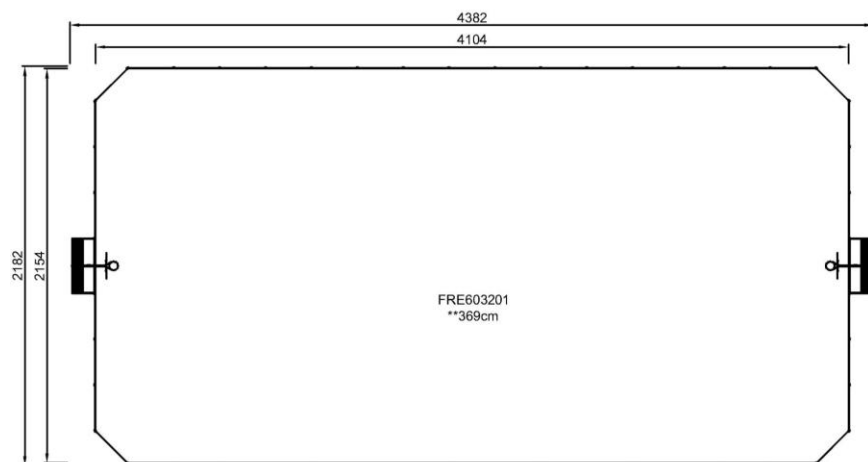

# Площадка MUGA, 22x44 м

FRE603201

Трубы размером 21,3 мм x 2 мм встроены в стальную панель, что позволяет избежать образование трещин и предотвращает пробивание труб из стальной рамы. Это создает чрезвычайно крепкое и защищенное от вандализма решение.

Опоры изготовлены из профиля 80x80x3 мм с горизонтально сварными 6 мм фланцами. Это позволяет легкую установку и прочную конструкцию. Заглушки из полиэтилена низкой плотности крепятся глухими заклепками.

## Информация по установке

Макс. высота падения	0 см	
Область безопасной поверхности	0,0 м <sup>2</sup>	
Кол-во установщиков	2	
Общее время установки	58.5	
Объем раскопок	3,74 м <sup>3</sup>	
Объем бетона	2,81 м <sup>3</sup>	
Глубина фундамента	85 см	
Вес груза	4.213 kg	
Варианты крепления	В грунт	✓
	На поверхность	✓
Столб HDG	Пожизненная	
ЕcoCore HDPE	Пожизненная	
Гарантированные запасные части	10 лет	

# Площадка MUGA, 22x44 м

FRE603201

Макс. высота падения | Общая высота | Область безопасной поверхности

Макс. высота падения | Общая высота

[Нажмите для ВИДА СВЕРХУ \(1:100\)](#)

[Нажмите для ВИДА СБОКУ \(1:100\)](#)