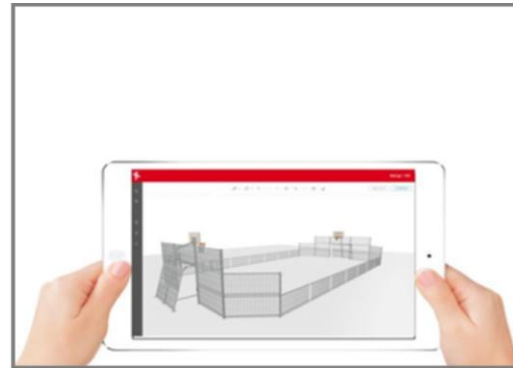

Многоцелевые игровые зоны KOMPAN (MUGA) разработаны как гибкая система. С помощью конфигуратора вы можете легко изменить размер, высоту, панели, входы и ворота, чтобы создать MUGA, которая соответствует вашей среде, бюджету и целям.