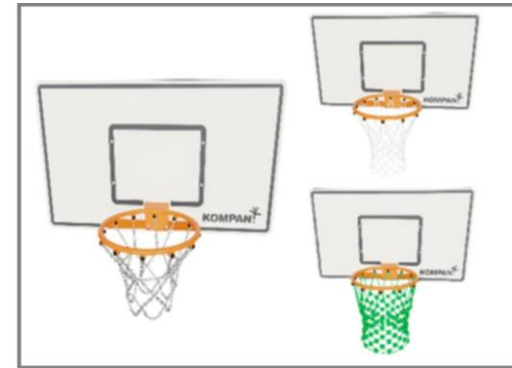

3 варианта сетей: полиамид (PA); полиамид, армированный стальной проволокой внутри и цепи из нержавеющей стали, соответствующие требованиям ISO1434-ISO1435 и DIN766.

Номер товара FRE603201-0901

Информация по установке

Макс. высота падения	0 см	
Область безопасной поверхности	0,0 м²	
Кол-во установщиков	2	
Общее время установки	58.5	
Объем раскопок	3,74 м³	
Объем бетона	2,81 м³	
Глубина фундамента	85 см	
Вес груза	4.213 kg	
Варианты крепления	В грунт	✓
	На поверхность	✓
Столб HDG	Пожизненная	
ЕcoCore HDPE	Пожизненная	
Гарантированные запасные части	10 лет